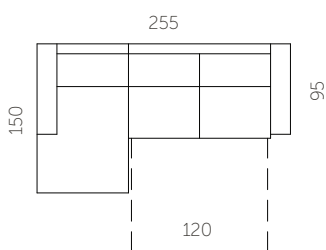

Kõrgus

83 cm

Istumiskõrgus

46 cm

Käetoe kõrgus

60 cm

Jalgade kõrgus

5 cm

Istumisügavus

52 cm

Käetoe laius

20 cm

S31-SB2

S31-SB3

S31-1DBL2CBR

S31-2DBL3CBR