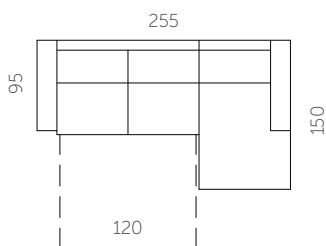

Kõrgus

83 cm

Istumiskõrgus

46 cm

Käetoe kõrgus

60 cm

Jalgade kõrgus

5 cm

Istumisügavus

52 cm

Käetoe laius

20 cm

S31-SB2

S31-SB3

S31-1DBL2CBR

S31-2DBL3CBR