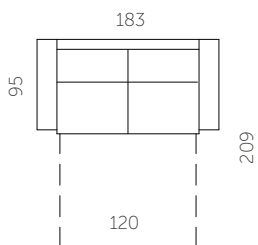

Kõrgus

83 cm

Istumiskõrgus

46 cm

Käetoe kõrgus

60 cm

Jalgade kõrgus

5 cm

Istumisügavus

52 cm

Käetoe laius

20 cm

S31-SB2

S31-SB3

S31-1DBL2CBR

S31-2DBL3CBR