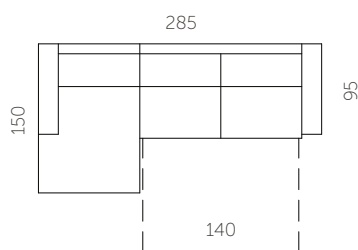

Kõrgus

83 cm

Istumiskõrgus

46 cm

Käetoe kõrgus

60 cm

Jalgade kõrgus

5 cm

Istumisügavus

52 cm

Käetoe laius

20 cm

S31-SB2

S31-SB3

S31-1DBL2CBR

S31-2DBL3CBR