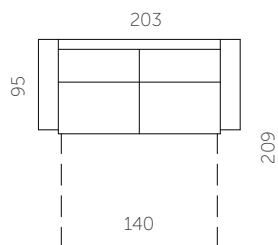

Kõrgus

83 cm

Istumiskõrgus

46 cm

Käetoe kõrgus

60 cm

Jalgade kõrgus

5 cm

Istumisügavus

52 cm

Käetoe laius

20 cm

S31-SB2

S31-SB3

S31-1DBL2CBR

S31-2DBL3CBR