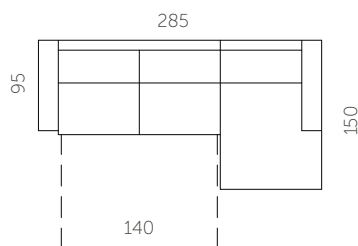

S31-3CBL2DBR