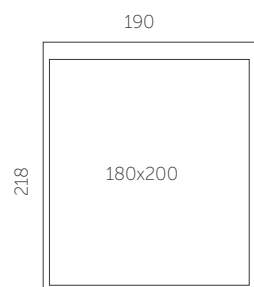

Opera pesukastiga

S23-MB180