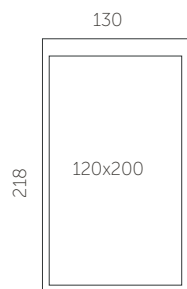

Kõrgus
114,5 cm

Istumiskõrgus
34,5 cm

Sügavus
170 cm

Jalgade kõrgus
2 cm

Opera ilma pesukastita

S23-M120

Opera pesukastiga