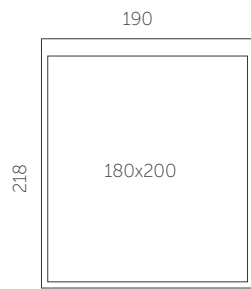

Kõrgus
114,5 cm

Istumiskõrgus
34,5 cm

Sügavus
170 cm

Jalgade kõrgus
2 cm

Opera ilma pesukastita

S23-M200

S23-M180

S23-M160