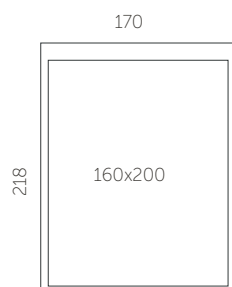

Kõrgus
114,5 cm

Istumiskõrgus
34,5 cm

Sügavus
170 cm

Jalgade kõrgus
2 cm

Opera ilma pesukastita

Opera pesukastiga

S23-MB160