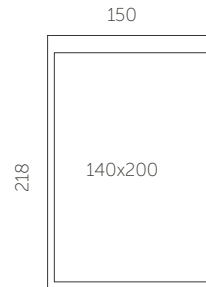

Kõrgus
114,5 cm

Istumiskõrgus
34,5 cm

Sügavus
170 cm

Jalgade kõrgus
2 cm

Opera ilma pesukastita

Opera pesukastiga

S23-MB140