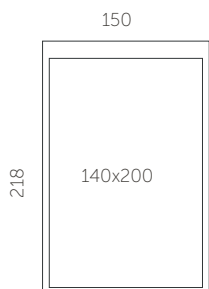

Kõrgus
114,5 cm

Istumiskõrgus
34,5 cm

Sügavus
170 cm

Jalgade kõrgus
2 cm

Opera ilma pesukastita

S23-M200

S23-M180

S23-M160