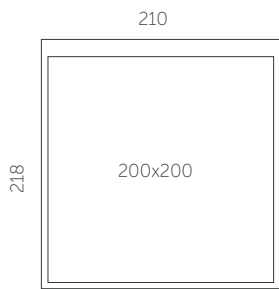

Kõrgus
114,5 cm

Istumiskõrgus
34,5 cm

Sügavus
170 cm

Jalgade kõrgus
2 cm

Opera ilma pesukastita

S23-M200

S23-M180

S23-M160