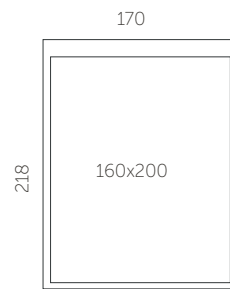

Kõrgus
114,5 cm

Istumiskõrgus
34,5 cm

Sügavus
170 cm

Jalgade kõrgus
2 cm

Opera ilma pesukastita

S23-M200

S23-M180

S23-M160