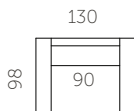

Kõrgus

82 cm

Istumiskõrgus

44 cm

Käetoe kõrgus

62 cm

Jalgade kõrgus

12 cm

Istumisügavus

60 cm

Käetoe laius

20 cm

S43-S1

S43-S15

S02-F2

S02-F3