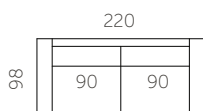

Kõrgus

82 cm

Istumiskõrgus

44 cm

Käetoe kõrgus

62 cm

Jalgade kõrgus

12 cm

Istumisügavus

60 cm

Käetoe laius

20 cm

S43-S3

* Mudelitel on keskel topelt jalad

Vaata veebist!