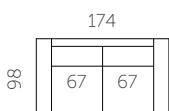

Kõrgus

82 cm

Istumiskõrgus

44 cm

Käetoe kõrgus

62 cm

Jalgade kõrgus

12 cm

Istumisügavus

60 cm

Käetoe laius

20 cm

S43-S2

* Mudelitel on keskel topelt jalad

Vaata veebist!