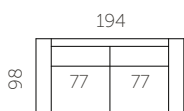

Kõrgus

82 cm

Istumiskõrgus

44 cm

Käetoe kõrgus

62 cm

Jalgade kõrgus

12 cm

Istumisügavus

60 cm

Käetoe laius

20 cm

S43-S25

* Mudelitel on keskel topelt jalad

Vaata veebist!