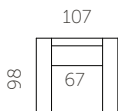

Kõrgus

82 cm

Istumiskõrgus

44 cm

Käetoe kõrgus

62 cm

Jalgade kõrgus

12 cm

Istumisügavus

60 cm

Käetoe laius

20 cm

S43-S1

S43-S15

S02-F2

S02-F3