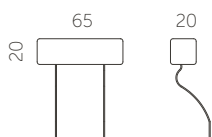

Istumisügavus

62 cm

Käetoe laius

26 cm

S01-S15

S01-S2

S01-S3

S01-F1

S01-2DL2CR

S01-3DL3CR

S01-C1C110L3CR

S01-2CL2DR

S01-3CL3DR

S01-3CLC1C110R

Aksessuaarid

Valikus peatugi: laius 65 cm või 90cm