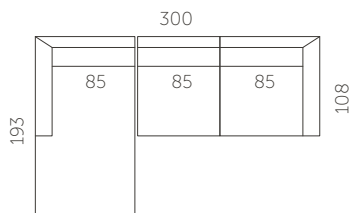

Kõrgus

84 cm

Istumiskõrgus

44 cm

Käetoe kõrgus

65 cm

Jalgade kõrgus

14 cm

Istumisügavus

62 cm

Käetoe laius

26 cm

S01-S15

S01-S2

S01-S3

S01-F1

S01-2DL2CR

S01-3DL3CR

S01-C1C110L3CR

S01-2CL2DR

S01-3CL3DR

S01-3CLC1C110R

Aksessuaarid

Valikus peatugi: laius 65 cm või 90cm