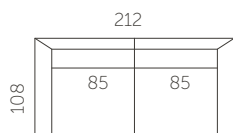

Kõrgus

84 cm

Istumiskõrgus

44 cm

Käetoe kõrgus

65 cm

Jalgade kõrgus

14 cm

Istumisügavus

62 cm

Käetoe laius

26 cm

S01-S15

S01-S2

S01-S3

S01-F1

S01-2DL2CR

S01-3DL3CR

S01-C1C110L3CR

S01-2CL2DR

S01-3CL3DR

S01-3CLC1C110R

Aksessuaarid

Valikus peatugi: laius 65 cm või 90cm