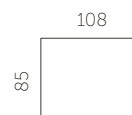

Kõrgus

84 cm

Istumiskõrgus

44 cm

Käetoe kõrgus

65 cm

Jalgade kõrgus

14 cm

Istumisügavus

62 cm

Käetoe laius

26 cm

S01-S15

S01-S2

S01-S3

S01-F1

S01-2DL2CR

S01-3DL3CR

S01-C1C110L3CR

S01-2CL2DR

S01-3CL3DR

S01-3CLC1C110R

Aksessuaarid

Valikus peatugi: laius 65 cm või 90cm