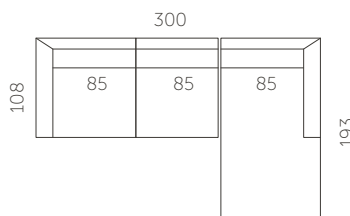

Kõrgus

84 cm

Istumiskõrgus

44 cm

Käetoe kõrgus

65 cm

Jalgade kõrgus

14 cm

Istumisügavus

62 cm

Käetoe laius

26 cm

S01-S15

S01-S2

S01-S3

S01-F1

S01-2DL2CR

S01-3DL3CR

S01-C1C110L3CR

S01-2CL2DR

S01-3CL3DR

S01-3CLC1C110R

Aksessuaarid

Valikus peatugi: laius 65 cm või 90cm