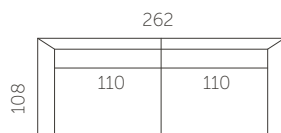

Kõrgus

84 cm

Istumiskõrgus

44 cm

Käetoe kõrgus

65 cm

Jalgade kõrgus

14 cm

Istumisügavus

62 cm

Käetoe laius

26 cm

S01-S15

S01-S2

S01-S3

S01-F1

S01-2DL2CR

S01-3DL3CR

S01-C1C110L3CR

S01-2CL2DR

S01-3CL3DR

S01-3CLC1C110R

Aksessuaarid

Valikus peatugi: laius 65 cm või 90cm