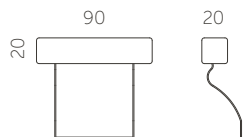

Kõrgus

84 cm

Istumiskõrgus

44 cm

Käetoe kõrgus

65 cm

Jalgade kõrgus

14 cm

Istumisügavus

62 cm

Käetoe laius

26 cm

S01-2DL2CR

S01-3DL3CR

S01-2CL2DR

S01-3CL3DR

Aksessuaarid

Valikus peatugi: laius 65 cm või 90cm

S01-PT90

Vaata veebist!