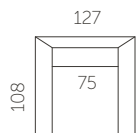

Kõrgus

84 cm

Istumiskõrgus

44 cm

Käetoe kõrgus

65 cm

Jalgade kõrgus

14 cm

Istumisügavus

62 cm

Käetoe laius

26 cm

S01-S15

S01-S2

S01-S3

S01-F1

S01-2DL2CR

S01-3DL3CR

S01-C1C110L3CR

S01-2CL2DR

S01-3CL3DR

S01-3CLC1C110R

Aksessuaarid

Valikus peatugi: laius 65 cm või 90cm