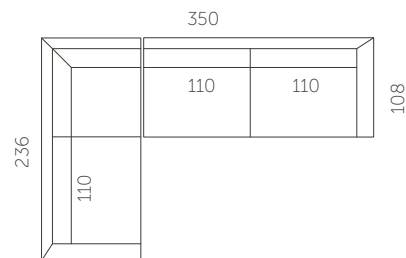

Kõrgus

84 cm

Istumiskõrgus

44 cm

Käetoe kõrgus

65 cm

Jalgade kõrgus

14 cm

Istumisügavus

62 cm

Käetoe laius

26 cm

S01-S15

S01-S2

S01-S3

S01-F1

S01-2DL2CR

S01-3DL3CR

S01-C1C110L3CR

S01-2CL2DR

S01-3CL3DR

S01-3CLC1C110R

Aksessuaarid

Valikus peatugi: laius 65 cm või 90cm