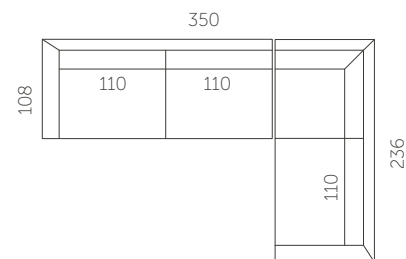

Kõrgus

84 cm

Istumiskõrgus

44 cm

Käetoe kõrgus

65 cm

Jalgade kõrgus

14 cm

Istumisügavus

62 cm

Käetoe laius

26 cm

S01-S15

S01-S2

S01-S3

S01-F1

S01-2DL2CR

S01-3DL3CR

S01-C1C110L3CR

S01-2CL2DR

S01-3CL3DR

S01-3CLC1C110R

Aksessuaarid

Valikus peatugi: laius 65 cm või 90cm