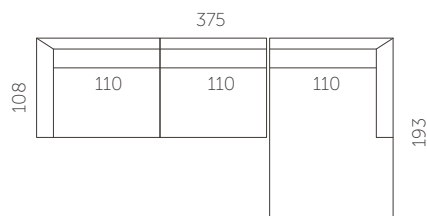

Istumisügavus

62 cm

Käetoe laius

26 cm

S01-S15

S01-S2

S01-S3

S01-F1

S01-2DL2CR

S01-3DL3CR

S01-C1C110L3CR

S01-2CL2DR

S01-3CL3DR

S01-3CLC1C110R

Aksessuaarid

Valikus peatugi: laius 65 cm või 90cm