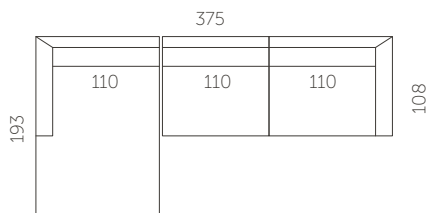

Kõrgus

84 cm

Istumiskõrgus

44 cm

Käetoe kõrgus

65 cm

Jalgade kõrgus

14 cm

Istumisügavus

62 cm

Käetoe laius

26 cm

S01-S15

S01-S2

S01-S3

S01-F1

S01-2DL2CR

S01-3DL3CR

S01-C1C110L3CR

S01-2CL2DR

S01-3CL3DR

S01-3CLC1C110R

Aksessuaarid

Valikus peatugi: laius 65 cm või 90cm