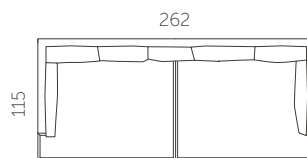

Kõrgus
89,5 cm

Istumiskõrgus
37,5 cm

Käetoe kõrgus
64,5 cm

Jalgade kõrgus
2,5 cm

Istumisügavus
74 cm

Käetoe laius
9 cm

S40-S15

S40-S25