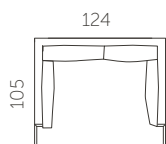

Kõrgus
89,5 cm

Istumiskõrgus
37,5 cm

Käetoe kõrgus
64,5 cm

Jalgade kõrgus
2,5 cm

Istumisügavus
74 cm

Käetoe laius
9 cm

S40-S15

S40-S25