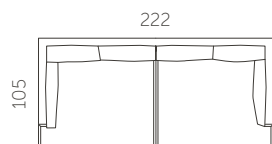

Kõrgus
89,5 cm

Istumiskõrgus
37,5 cm

Käetoe kõrgus
64,5 cm

Jalgade kõrgus
2,5 cm

Istumisügavus
74 cm

Käetoe laius
9 cm

S40-S15

S40-S25