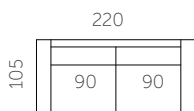

**Kõrgus**

78 cm

**Istumiskõrgus**

40 cm

**Käetoel kõrgus**

55 cm

**Jalgade kõrgus**

3 cm

**Istumisügavus**

62 cm

**Käetoel laius**

20 cm

S18-S1

S18-S25

S18-S3

S18-F

S18-1DL25CR

S18-2DL3CR

S18-25CLC25CR

S18-3CLC3CR

S18-25CL1DR

S18-3CL2DR

S18-25CLC25CR

S18-3CLC3CR