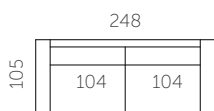

**Kõrgus**

78 cm

**Istumiskõrgus**

40 cm

**Käetoel kõrgus**

55 cm

**Jalgade kõrgus**

3 cm

**Istumisügavus**

62 cm

**Käetoel laius**

20 cm

S18-S1

S18-S25

S18-S3

S18-F

S18-1DL25CR

S18-2DL3CR

S18-25CLC25CR

S18-3CLC3CR

S18-25CL1DR

S18-3CL2DR

S18-25CLC25CR

S18-3CLC3CR