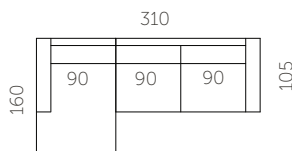

**Kõrgus**

78 cm

**Istumiskõrgus**

40 cm

**Käetoel kõrgus**

55 cm

**Jalgade kõrgus**

3 cm

**Istumisügavus**

62 cm

**Käetoel laius**

20 cm

S18-S1

S18-S25

S18-S3

S18-F

S18-1DL25CR

S18-2DL3CR

S18-25CLC25CR

S18-3CLC3CR

S18-25CL1DR

S18-3CL2DR

S18-25CLC25CR

S18-3CLC3CR