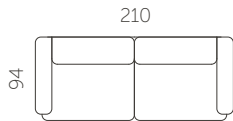

Kõrgus

78 cm

Istumiskõrgus

44 cm

Käetoe kõrgus

60 cm

Jalgade kõrgus

15 cm

Istumisügavus

65 cm

Käetoe laius

19 cm

S72-S15

S72-S3

S72-15CLCSR

S72-CSL15CR