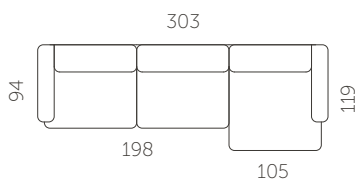

Kõrgus

78 cm

Istumiskõrgus

44 cm

Käetoe kõrgus

60 cm

Jalgade kõrgus

15 cm

Istumisügavus

65 cm

Käetoe laius

19 cm

S72-S15

S72-S3

S72-15CLCSR

S72-CSL15CR

S72-3CLCSR

S72-CSL3CR

S72-15CL1DSR

S72-1DSL15CR

S72-15CL1DMR

S72-1DML15CR

S72-3CL1DSR

S72-1DSL3CR