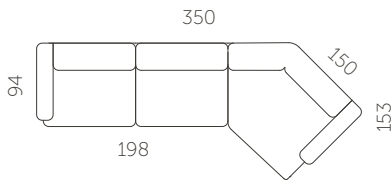

Kõrgus

78 cm

Istumiskõrgus

44 cm

Käetoe kõrgus

60 cm

Jalgade kõrgus

15 cm

Istumisügavus

65 cm

Käetoe laius

19 cm

S72-S15

S72-S3

S72-15CLCSR

S72-CSL15CR