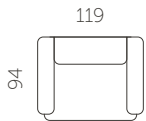

Kõrgus

78 cm

Istumiskõrgus

44 cm

Käetoe kõrgus

60 cm

Jalgade kõrgus

15 cm

Istumisügavus

65 cm

Käetoe laius

19 cm

S72-S15

S72-S3

S72-15CLCSR

S72-CSL15CR