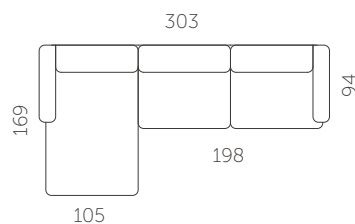

S72-1DML3CR

Vaata veebist!