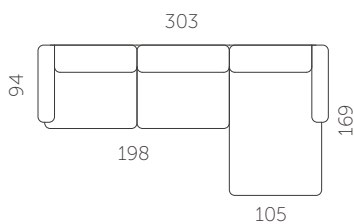

Kõrgus

78 cm

Istumiskõrgus

44 cm

Käetoe kõrgus

60 cm

Jalgade kõrgus

15 cm

Istumisügavus

65 cm

Käetoe laius

19 cm

S72-S15

S72-S3

S72-15CLCSR

S72-CSL15CR

S72-3CLCSR

S72-CSL3CR

S72-15CL1DSR

S72-1DSL15CR

S72-15CL1DMR

S72-1DML15CR

S72-3CL1DSR

S72-1DSL3CR