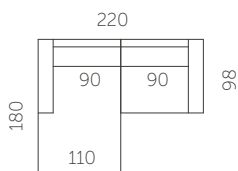

S69-3DL1C90R