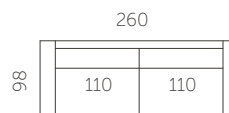

Istumisügavus

60 cm

Käetoel laius

20 cm

S69-S15

S69-S25

S69-S3

S69-S35