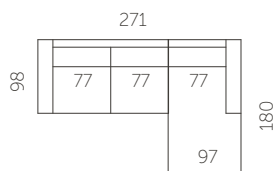

Istumisügavus

60 cm

Käetoel laius

20 cm

S69-S15

S69-S25

S69-S3

S69-S35

S69-F3

S69-3DL1C90R

S69-2DL25CR

S69-3DL3CR

S69-1C90L3DR

S69-25CL2DR

S69-3CL3DR