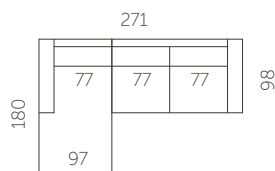

Kõrgus

82 cm

Istumiskõrgus

44 cm

Käetoel kõrgus

62 cm

Jalgade kõrgus

12 cm

Istumisügavus

60 cm

Käetoel laius

20 cm

S69-S15

S69-S25

S69-S3

S69-S35

S69-F3

S69-3DL1C90R

S69-2DL25CR

S69-3DL3CR

S69-1C90L3DR

S69-25CL2DR

S69-3CL3DR