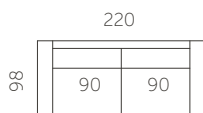

Istumisügavus

60 cm

Käetoel laius

20 cm

S69-S15

S69-S25

S69-S3

S69-S35