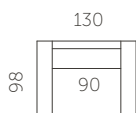

Kõrgus

82 cm

Istumiskõrgus

44 cm

Käetoel kõrgus

62 cm

Jalgade kõrgus

12 cm

Istumisügavus

60 cm

Käetoel laius

20 cm

S69-S15

S69-S25

S69-S3

S69-S35