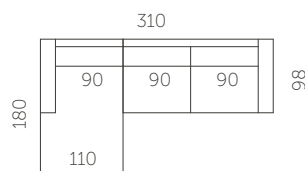

S69-3DL3CR