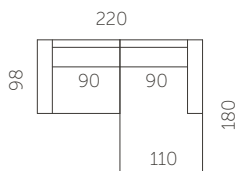

Istumisügavus

60 cm

Käetoel laius

20 cm

S69-S15

S69-S25

S69-S3

S69-S35

S69-F3

S69-3DL1C90R

S69-2DL25CR

S69-3DL3CR

S69-1C90L3DR

S69-25CL2DR

S69-3CL3DR