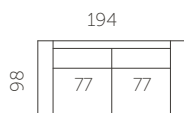

Istumisügavus

60 cm

Käetoel laius

20 cm

S69-S15

S69-S25

S69-S3

S69-S35