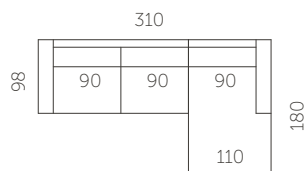

Istumisügavus

60 cm

Käetoel laius

20 cm

S69-S15

S69-S25

S69-S3

S69-S35

S69-F3

S69-3DL1C90R

S69-2DL25CR

S69-3DL3CR

S69-1C90L3DR

S69-25CL2DR

S69-3CL3DR