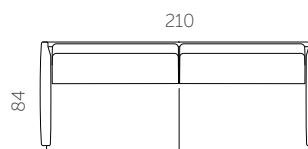

**Kõrgus**  
84,5 cm

**Istumiskõrgus**  
44,5 cm

**Käetoe kõrgus**  
69 cm

**Jalgade kõrgus**  
20 cm

**Istumisügavus**  
54 cm

**Käetoe laius**  
10 cm

S51-S2

S51-S25