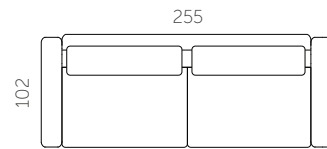

**Kõrgus**  
82,5 cm

**Istumiskõrgus**  
43,5 cm

**Käetoel kõrgus**  
62,5 cm

**Jalgade kõrgus**  
18 cm

**Istumisügavus**  
62 cm

**Käetoel laius**  
20 cm

S42-S2

S42-S25