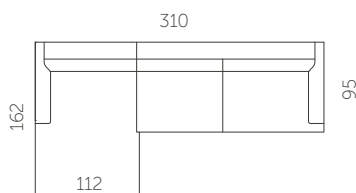

Kõrgus

82 cm

Istumiskõrgus

40 cm

Käetoe kõrgus

59 cm

Jalgade kõrgus

15 cm

Istumisügavus

60 cm

Käetoe laius

17 cm

S03-S2

S03-S3

S03-F

S03-1DL2CR

S03-2DL3CR

S03-2CL1DR

S03-3CL2DR

Vaata veebist!