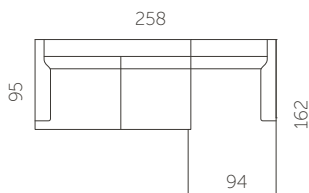

Kõrgus

82 cm

Istumiskõrgus

40 cm

Käetoe kõrgus

59 cm

Jalgade kõrgus

15 cm

Istumisügavus

60 cm

Käetoe laius

17 cm

S03-S2

S03-S3

S03-F

S03-1DL2CR

S03-2DL3CR

S03-2CL1DR

S03-3CL2DR

Vaata veebist!