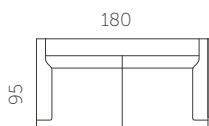

Kõrgus

82 cm

Istumiskõrgus

40 cm

Käetoe kõrgus

59 cm

Jalgade kõrgus

15 cm

Istumisügavus

60 cm

Käetoe laius

17 cm

S03-S2

S03-S3

S03-F

S03-1DL2CR