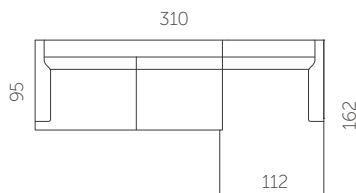

Kõrgus

82 cm

Istumiskõrgus

40 cm

Käetoe kõrgus

59 cm

Jalgade kõrgus

15 cm

Istumisügavus

60 cm

Käetoe laius

17 cm

S03-S2

S03-S3

S03-F

S03-1DL2CR

S03-2DL3CR

S03-2CL1DR

S03-3CL2DR

Vaata veebist!