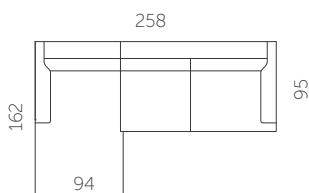

Kõrgus

82 cm

Istumiskõrgus

40 cm

Käetoe kõrgus

59 cm

Jalgade kõrgus

15 cm

Istumisügavus

60 cm

Käetoe laius

17 cm

S03-S2

S03-S3

S03-F

S03-1DL2CR

S03-2DL3CR

S03-2CL1DR

S03-3CL2DR

Vaata veebist!