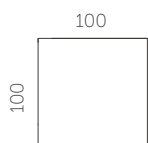

Kõrgus
101,5 cm

Istumiskõrgus
42 cm

Käetoel kõrgus
71 cm

Jalgade kõrgus
12 cm

Istumisügavus
74 cm

Käetoel laius
9 cm

S65-F

Vaata veebist!