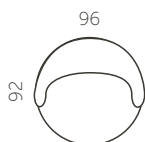

Kõrgus (A)

74 cm

Istumisügavus (C)

58 cm

Jalgade kõrgus (E)

6 cm

Istumiskõrgus (B)

43 cm

Käetoel laiused (D)

15 cm

L401-1

L401-2

60 x 60

Kõrgus: 43

L401-3