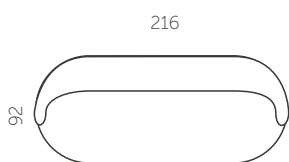

Kõrgus (A)

74 cm

Istumisügavus (C)

58 cm

Jalgade kõrgus (E)

6 cm

Istumiskõrgus (B)

43 cm

Käetoel laiused (D)

15 cm

L401-1

L401-2

60 x 60

Kõrgus: 43

L401-3