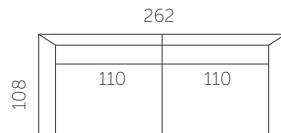

**Kõrgus**

84 cm

**Istumiskõrgus**

44 cm

**Käetoe kõrgus**

65 cm

**Jalgade kõrgus**

14 cm

**Istumisügavus**

62 cm

**Käetoe laius**

26 cm

S01-S15

S01-S2

S01-S3

S01-F1

S01-2DL2CR

S01-3DL3CR

S01-C1C110L3CR

S01-2CL2DR

S01-3CL3DR

S01-3CLC1C110R

**AKSESSUAARID**

Valikus peatugi: laius 65 cm või 90cm