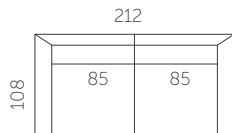

**Kõrgus**

84 cm

**Istumiskõrgus**

44 cm

**Käetoe kõrgus**

65 cm

**Jalgade kõrgus**

14 cm

**Istumisügavus**

62 cm

**Käetoe laius**

26 cm

S01-S15

S01-S2

S01-S3

S01-F1

S01-2DL2CR

S01-3DL3CR

S01-C1C110L3CR

S01-2CL2DR

S01-3CL3DR

S01-3CLC1C110R

**AKSESSUAARID**

Valikus peatugi: laius 65 cm või 90cm