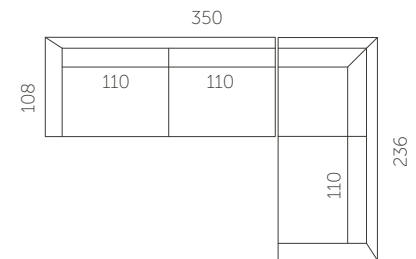

**Kõrgus**

84 cm

**Istumiskõrgus**

44 cm

**Käetoe kõrgus**

65 cm

**Jalgade kõrgus**

14 cm

**Istumisügavus**

62 cm

**Käetoe laius**

26 cm

S01-S15

S01-S2

S01-S3

S01-F1

S01-2DL2CR

S01-3DL3CR

S01-C1C110L3CR

S01-2CL2DR

S01-3CL3DR

S01-3CLC1C110R

**AKSESSUAARID**

Valikus peatugi: laius 65 cm või 90cm