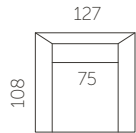

**Kõrgus**

84 cm

**Istumiskõrgus**

44 cm

**Käetoe kõrgus**

65 cm

**Jalgade kõrgus**

14 cm

**Istumisügavus**

62 cm

**Käetoe laius**

26 cm

S01-S15

S01-S2

S01-S3

S01-F1

S01-2DL2CR

S01-3DL3CR

S01-C1C110L3CR

S01-2CL2DR

S01-3CL3DR

S01-3CLC1C110R

**AKSESSUAARID**

Valikus peatugi: laius 65 cm või 90cm