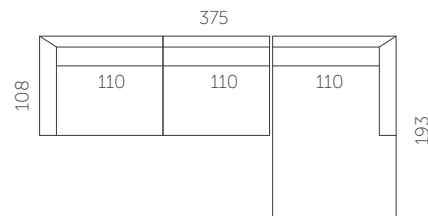

**Kõrgus**

84 cm

**Istumiskõrgus**

44 cm

**Käetoe kõrgus**

65 cm

**Jalgade kõrgus**

14 cm

**Istumisügavus**

62 cm

**Käetoe laius**

26 cm

S01-S15

S01-S2

S01-S3

S01-F1

S01-2DL2CR

S01-3DL3CR

S01-C1C110L3CR

S01-2CL2DR

S01-3CL3DR

S01-3CLC1C110R

**AKSESSUAARID**

Valikus peatugi: laius 65 cm või 90cm