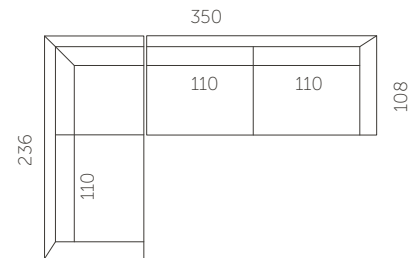

**Kõrgus**

84 cm

**Istumiskõrgus**

44 cm

**Käetoe kõrgus**

65 cm

**Jalgade kõrgus**

14 cm

**Istumisügavus**

62 cm

**Käetoe laius**

26 cm

S01-S15

S01-S2

S01-S3

S01-F1

S01-2DL2CR

S01-3DL3CR

S01-C1C110L3CR

S01-2CL2DR

S01-3CL3DR

S01-3CLC1C110R

**AKSESSUAARID**

Valikus peatugi: laius 65 cm või 90cm