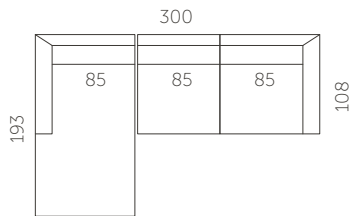

**Kõrgus**

84 cm

**Istumiskõrgus**

44 cm

**Käetoe kõrgus**

65 cm

**Jalgade kõrgus**

14 cm

**Istumisügavus**

62 cm

**Käetoe laius**

26 cm

S01-S15

S01-S2

S01-S3

S01-F1

S01-2DL2CR

S01-3DL3CR

S01-C1C110L3CR

S01-2CL2DR

S01-3CL3DR

S01-3CLC1C110R

**AKSESSUAARID**

Valikus peatugi: laius 65 cm või 90cm