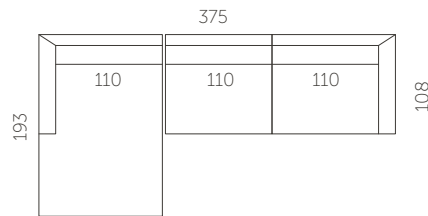

**Kõrgus**

84 cm

**Istumiskõrgus**

44 cm

**Käetoe kõrgus**

65 cm

**Jalgade kõrgus**

14 cm

**Istumisügavus**

62 cm

**Käetoe laius**

26 cm

S01-S15

S01-S2

S01-S3

S01-F1

S01-2DL2CR

S01-3DL3CR

S01-C1C110L3CR

S01-2CL2DR

S01-3CL3DR

S01-3CLC1C110R

**AKSESSUAARID**

Valikus peatugi: laius 65 cm või 90cm