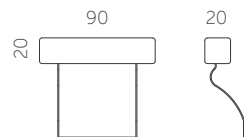

Kõrgus

84 cm

Istumiskõrgus

44 cm

Käetoe kõrgus

65 cm

Jalgade kõrgus

14 cm

Istumisügavus

62 cm

Käetoe laius

26 cm

S01-2DL2CR

S01-3DL3CR

S01-2CL2DR

S01-3CL3DR

AKSESSUAARID

Valikus peatugi: laius 65 cm või 90cm

S01-PT90