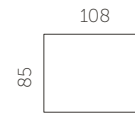

**Kõrgus**

84 cm

**Istumiskõrgus**

44 cm

**Käetoe kõrgus**

65 cm

**Jalgade kõrgus**

14 cm

**Istumisügavus**

62 cm

**Käetoe laius**

26 cm

S01-S15

S01-S2

S01-S3

S01-F1

S01-2DL2CR

S01-3DL3CR

S01-C1C110L3CR

S01-2CL2DR

S01-3CL3DR

S01-3CLC1C110R

**AKSESSUAARID**

Valikus peatugi: laius 65 cm või 90cm