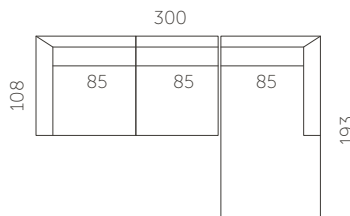

**Kõrgus**

84 cm

**Istumiskõrgus**

44 cm

**Käetoe kõrgus**

65 cm

**Jalgade kõrgus**

14 cm

**Istumisügavus**

62 cm

**Käetoe laius**

26 cm

S01-S15

S01-S2

S01-S3

S01-F1

S01-2DL2CR

S01-3DL3CR

S01-C1C110L3CR

S01-2CL2DR

S01-3CL3DR

S01-3CLC1C110R

**AKSESSUAARID**

Valikus peatugi: laius 65 cm või 90cm