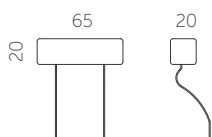

**Istumisügavus**

62 cm

**Käetoe laius**

26 cm

S01-S15

S01-S2

S01-S3

S01-F1

S01-2DL2CR

S01-3DL3CR

S01-C1C110L3CR

S01-2CL2DR

S01-3CL3DR

S01-3CLC1C110R

**AKSESSUAARID**

Valikus peatugi: laius 65 cm või 90cm