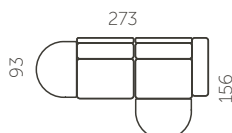

Kõrgus (A)  
75 cm

Istumisügavus (C)  
59 cm

Jalgade kõrgus (E)  
2,5 cm

Istumiskõrgus (B)  
43 cm

Käetoe laius (D)  
27 cm

L407-1

L407-2

L407-21

L407-14

L407-7

L407-8

L407-22

L407-23

L407-15

L407-16

L407-17