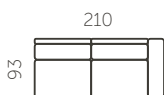

L407-2

L407-4