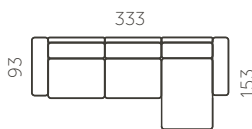

L407-13

L407-22