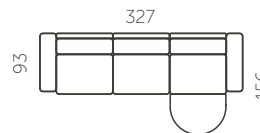

Kõrgus (A)  
75 cm

Istumisügavus (C)  
59 cm

Jalgade kõrgus (E)  
2,5 cm

Istumiskõrgus (B)  
43 cm

Käetoe laius (D)  
27 cm

L407-1

L407-2

L407-21

L407-26

L407-3

L407-4

L407-5

L407-6

L407-11

L407-12

L407-13