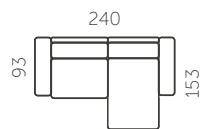

L407-11

L407-7