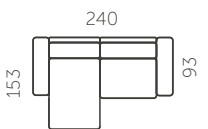

L407-12

L407-8