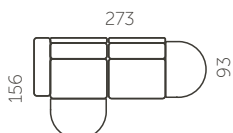

Kõrgus (A)  
75 cm

Istumisügavus (C)  
59 cm

Jalgade kõrgus (E)  
2,5 cm

Istumiskõrgus (B)  
43 cm

Käetoe laius (D)  
27 cm

L407-1

L407-2

L407-21

L407-14

L407-7

L407-8

L407-22

L407-23

L407-15

L407-16

L407-17