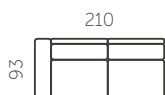

L407-1

L407-3