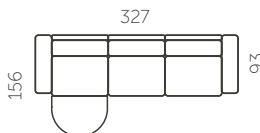

Kõrgus (A)  
75 cm

Istumisügavus (C)  
59 cm

Jalgade kõrgus (E)  
2,5 cm

Istumiskõrgus (B)  
43 cm

Käetoe laius (D)  
27 cm

L407-1

L407-2

L407-21

L407-26

L407-3

L407-4

L407-5

L407-6

L407-11

L407-12

L407-13