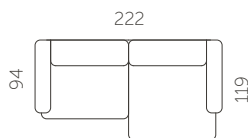

Kõrgus

78 cm

Istumisügavus

65 cm

Käetoel kõrgus

60 cm

Istumiskõrgus

44 cm

Käetoel laius

19 cm

Jalgade kõrgus

15 cm

S72-S15

S72-S3

S72-15CL1DSR

S72-1DSL15CR