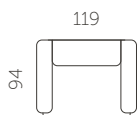

Kõrgus

78 cm

Istumisügavus

65 cm

Käetoel kõrgus

60 cm

Istumiskõrgus

44 cm

Käetoel laius

19 cm

Jalgade kõrgus

15 cm

S72-S15

S72-S3

S72-15CL1DSR

S72-1DSL15CR