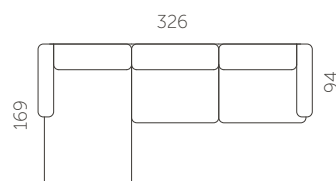

Kõrgus

78 cm

Istumisügavus

65 cm

Käetoel kõrgus

60 cm

Istumiskõrgus

44 cm

Käetoel laius

19 cm

Jalgade kõrgus

15 cm

S72-S15

S72-S3

S72-15CL1DSR

S72-1DSL15CR

S72-15CL1DMR

S72-1DML15CR

S72-15CLCSR

S72-CSL15CR

S72-3CL1DSR

S72-1DSL3CR

S72-3CL1DMR

S72-1DML3CR