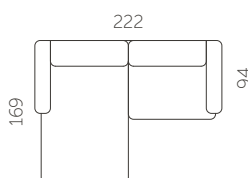

S72-1DML15CR