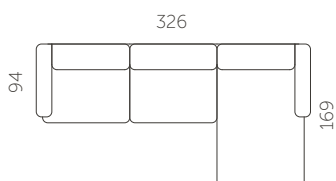

Kõrgus

78 cm

Istumisügavus

65 cm

Käetoel kõrgus

60 cm

Istumiskõrgus

44 cm

S72-15CL1DMR

S72-1DML15CR

S72-15CLCSR

S72-CSL15CR

S72-3CL1DSR

S72-1DSL3CR

S72-3CL1DMR

S72-1DML3CR