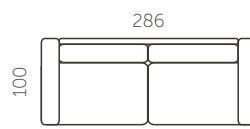

**Kõrgus (A)**  
84 cm

**Istumisügavus (C)**  
60 cm

**Jalgade kõrgus (E)**  
15 cm

**Istumiskõrgus (B)**  
45 cm

**Käetoel laiused (D)**  
16 cm

L410-20

L410-2

L410-21