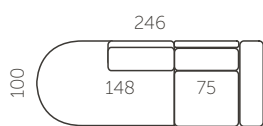

**Kõrgus (A)**  
84 cm

**Istumisügavus (C)**  
60 cm

**Jalgade kõrgus (E)**  
15 cm

**Istumiskõrgus (B)**  
45 cm

**Käetoel laiused (D)**  
16 cm

L410-20

L410-2

L410-21

L410-3

L410-4

L410-1

L410-5

L410-6

L410-7

L410-7

L410-9

L410-18

L410-19

Mõõdud on sentimeetrites.