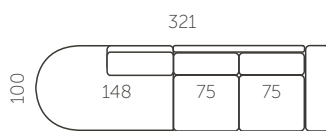

**Kõrgus (A)**  
84 cm

**Istumisügavus (C)**  
60 cm

**Jalgade kõrgus (E)**  
15 cm

**Istumiskõrgus (B)**  
45 cm

**Käetoel laiused (D)**  
16 cm

L410-20

L410-2

L410-21

L410-3

L410-4

L410-1

L410-5

L410-6

L410-7

L410-7

L410-9