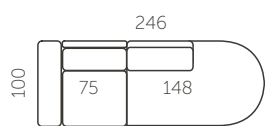

Kõrgus (A)
84 cm

Istumisügavus (C)
60 cm

Jalgade kõrgus (E)
15 cm

Istumiskõrgus (B)
45 cm

Käetoel laiused (D)
16 cm

L410-5

Mõõdud on sentimeetrites.