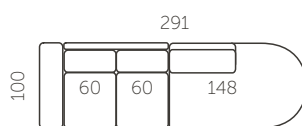

**Kõrgus (A)**  
84 cm

**Istumisügavus (C)**  
60 cm

**Jalgade kõrgus (E)**  
15 cm

**Istumiskõrgus (B)**  
45 cm

**Käetoel laiused (D)**  
16 cm

L410-20

L410-2

L410-21

L410-3

L410-4

L410-1

L410-5

L410-6

L410-7

L410-7

L410-9

L410-18

L410-19

Mõõdud on sentimeetrites.