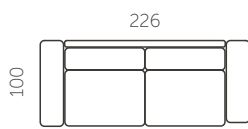

**Kõrgus (A)**  
84 cm

**Istumisügavus (C)**  
60 cm

**Jalgade kõrgus (E)**  
15 cm

**Istumiskõrgus (B)**  
45 cm

**Käetoel laiused (D)**  
16 cm

L410-20

L410-2

L410-21