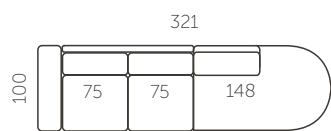

**Kõrgus (A)**  
84 cm

**Istumisügavus (C)**  
60 cm

**Jalgade kõrgus (E)**  
15 cm

**Istumiskõrgus (B)**  
45 cm

**Käetoel laiused (D)**  
16 cm

L410-20

L410-2

L410-21

L410-3

L410-4

L410-1

L410-5

L410-6

L410-7

L410-7

L410-9

L410-18

L410-19

Mõõdud on sentimeetrites.