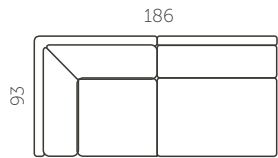

Kõrgus (A)
77 cm

Istumisügavus (C)
58 cm

Istumiskõrgus (B)
43 cm

Jalgade kõrgus
2,5 cm

L409-1

L409-2

L409-11

Kõrgus: 43