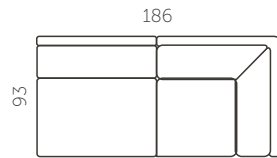

Kõrgus (A)
77 cm

Istumisügavus (C)
58 cm

Istumiskõrgus (B)
43 cm

Jalgade kõrgus
2,5 cm

Kõrgus: 43

L409-4