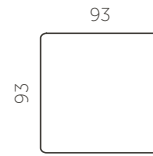

Kõrgus (A)
77 cm

Istumisügavus (C)
58 cm

Istumiskõrgus (B)
43 cm

Jalgade kõrgus
2,5 cm

L409-1

L409-2

L409-11

Kõrgus: 43