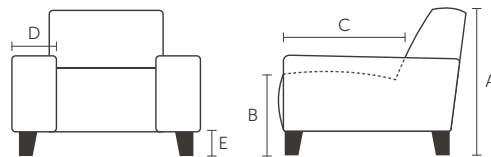

Kõrgus (A)

85 cm

Istumisügavus (C)

60 cm

Istumiskõrgus (B)

48 cm

Käetoel laiused (D)

13 cm

S405-1

Madrats: 140cm x 200cm