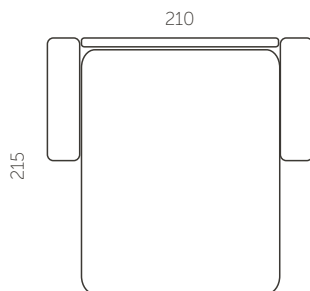

Kõrgus (A)

85 cm

Istumisügavus (C)

60 cm

Istumiskõrgus (B)

48 cm

Käetoel laiused (D)

13 cm

S405-1

Madrats: 140cm x 200cm