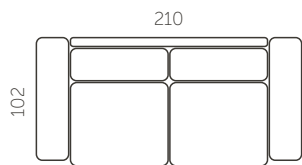

Kõrgus (A)

85 cm

Istumisügavus (C)

60 cm

Istumiskõrgus (B)

48 cm

Käetoel laiused (D)

13 cm

S405-1

Madrats: 140cm x 200cm