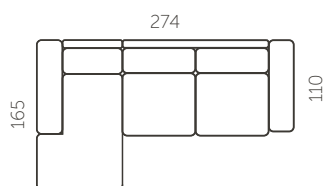

Kõrgus (A)

84 cm

Istumisügavus (C)

70 cm

Jalgade kõrgus (E)

6 cm

Istumiskõrgus (B)

46 cm

Käetoel laiused (D)

25 cm

Kõrgus: 46

L402-5