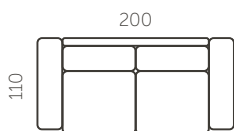

Kõrgus (A)

84 cm

Istumisügavus (C)

70 cm

Jalgade kõrgus (E)

6 cm

Istumiskõrgus (B)

46 cm

Käetoel laiused (D)

25 cm

L402-7

L402-6

Kõrgus: 46

L402-1

L402-2

L402-3