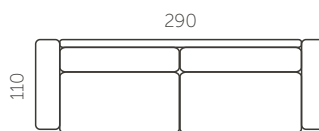

Käetoel laiused (D)

25 cm

L402-7

L402-6

Kõrgus: 46

L402-1

L402-2

L402-3