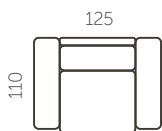

Kõrgus (A)

84 cm

Istumisügavus (C)

70 cm

Jalgade kõrgus (E)

6 cm

Istumiskõrgus (B)

46 cm

Käetoel laiused (D)

25 cm

L402-7

L402-6

Kõrgus: 46

L402-1

L402-2

L402-3