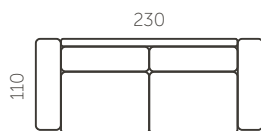

Kõrgus (A)

84 cm

Istumisügavus (C)

70 cm

Jalgade kõrgus (E)

6 cm

Istumiskõrgus (B)

46 cm

Käetoel laiused (D)

25 cm

L402-7

L402-6

Kõrgus: 46

L402-1

L402-2

L402-3