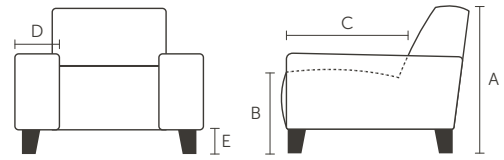

Kõrgus (A)  
84 cm

Istumisügavus (C)  
60 cm

Jalgade kõrgus (E)  
15 cm

Istumiskõrgus (B)  
45 cm

Käetoel laiused (D)  
23 cm

L406-11

L406-10

Kõrgus: 45