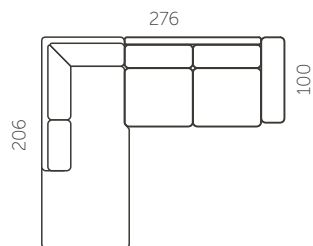

Kõrgus (A)
84 cm

Istumisügavus (C)
60 cm

Jalgade kõrgus (E)
15 cm

Istumiskõrgus (B)
45 cm

Käetoel laiused (D)
23 cm

Kõrgus: 45

L406-9