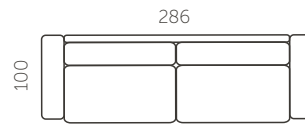

Kõrgus (A)
84 cm

Istumisügavus (C)
60 cm

Jalgade kõrgus (E)
15 cm

Istumiskõrgus (B)
45 cm

Käetoel laiused (D)
23 cm

Kõrgus: 45

L406-3