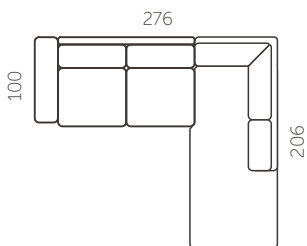

Kõrgus (A)
84 cm

Istumisügavus (C)
60 cm

Jalgade kõrgus (E)
15 cm

Istumiskõrgus (B)
45 cm

Käetoel laiused (D)
23 cm

Kõrgus: 45

L406-8