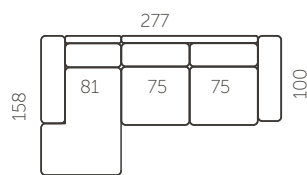

Kõrgus (A)
84 cm

Istumisügavus (C)
60 cm

Jalgade kõrgus (E)
15 cm

Istumiskõrgus (B)
45 cm

Käetoel laiused (D)
23 cm

Kõrgus: 45

L406-5