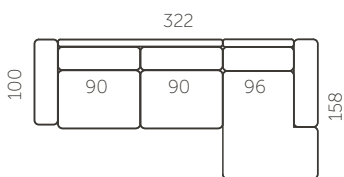

Kõrgus (A)
84 cm

Istumisügavus (C)
60 cm

Jalgade kõrgus (E)
15 cm

Istumiskõrgus (B)
45 cm

Käetoel laiused (D)
23 cm

Kõrgus: 45

L406-6