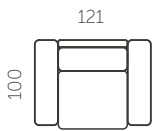

Kõrgus (A)  
84 cm

Istumisügavus (C)  
60 cm

Jalgade kõrgus (E)  
15 cm

Istumiskõrgus (B)  
45 cm

Käetoel laiused (D)  
23 cm

L406-11

L406-10

Kõrgus: 45