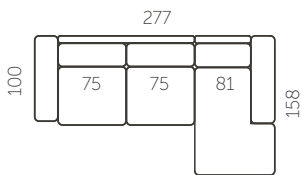

Kõrgus (A)
84 cm

Istumisügavus (C)
60 cm

Jalgade kõrgus (E)
15 cm

Istumiskõrgus (B)
45 cm

Käetoel laiused (D)
23 cm

Kõrgus: 45

L406-4