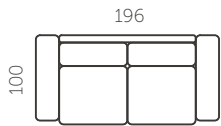

Kõrgus (A)  
84 cm

Istumisügavus (C)  
60 cm

Jalgade kõrgus (E)  
15 cm

Istumiskõrgus (B)  
45 cm

Käetoel laiused (D)  
23 cm

L406-11

L406-10

Kõrgus: 45