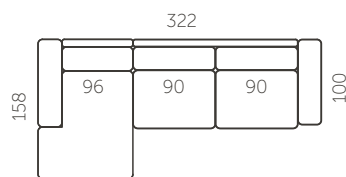

Kõrgus (A)
84 cm

Istumisügavus (C)
60 cm

Jalgade kõrgus (E)
15 cm

Istumiskõrgus (B)
45 cm

Käetoel laiused (D)
23 cm

Kõrgus: 45

L406-7