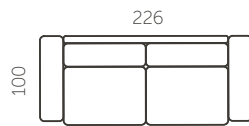

Kõrgus (A)
84 cm

Istumisügavus (C)
60 cm

Jalgade kõrgus (E)
15 cm

Istumiskõrgus (B)
45 cm

Käetoel laiused (D)
23 cm

Kõrgus: 45

L406-2