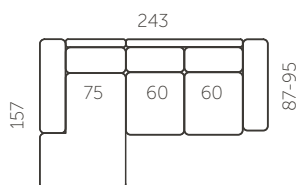

Kõrgus (A)

82 cm

Istumisügavus (C)

54 cm

Jalgade kõrgus (E)

17 cm

Istumiskõrgus (B)

44 cm

Käetoel laiused (D)

24 cm

L404-1

L404-2

L404-7

Kõrgus: 46

L404-3

L404-4