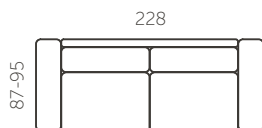

Kõrgus (A)

82 cm

Istumisügavus (C)

54 cm

Jalgade kõrgus (E)

17 cm

Istumiskõrgus (B)

44 cm

Käetoel laiused (D)

24 cm

L404-1

L404-2

L404-7

Kõrgus: 46

L404-3

L404-4