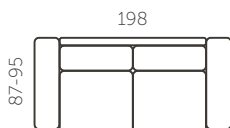

Kõrgus (A)

82 cm

Istumisügavus (C)

54 cm

Jalgade kõrgus (E)

17 cm

Istumiskõrgus (B)

44 cm

Käetoel laiused (D)

24 cm

L404-1

L404-2

L404-7

Kõrgus: 46

L404-3

L404-4