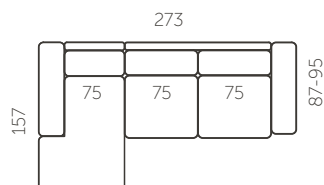

Kõrgus (A)

82 cm

Istumisügavus (C)

54 cm

Jalgade kõrgus (E)

17 cm

Istumiskõrgus (B)

44 cm

Käetoel laiused (D)

24 cm

Kõrgus: 46

L404-6