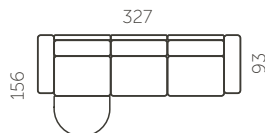

Käetoe laius (D)

27 cm

L407-1

L407-2

L407-21

L407-26

L407-3

L407-4

L407-5

L407-6

L407-11

L407-12

L407-13

L407-14

L407-7

L407-8