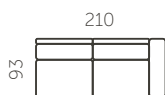

Kõrgus (A)

75 cm

Istumisügavus (C)

59 cm

Jalgade kõrgus (E)

2,5 cm

Istumiskõrgus (B)

43 cm

Käetoe laius (D)

27 cm

L407-1

L407-2

L407-21

L407-26

L407-3

L407-4