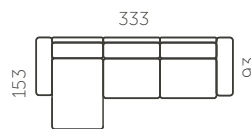

Kõrgus (A)

75 cm

Istumisügavus (C)

59 cm

Jalgade kõrgus (E)

2,5 cm

Istumiskõrgus (B)

43 cm

Käetoe laius (D)

27 cm

L407-23