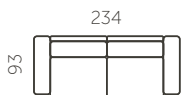

Kõrgus (A)

75 cm

Istumisügavus (C)

59 cm

Jalgade kõrgus (E)

2,5 cm

Istumiskõrgus (B)

43 cm

Käetoe laius (D)

27 cm

L407-1

L407-2

L407-21

L407-26

L407-3

L407-4