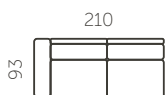

Kõrgus (A)

75 cm

Istumisügavus (C)

59 cm

Jalgade kõrgus (E)

2,5 cm

Istumiskõrgus (B)

43 cm

Käetoe laius (D)

27 cm

L407-1

L407-2

L407-21

L407-26

L407-3

L407-4