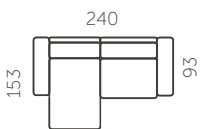

Käetoe laius (D)

27 cm

L407-1

L407-2

L407-21

L407-26

L407-3

L407-4

L407-5

L407-6

L407-11

L407-12

L407-13

L407-14

L407-7

L407-8