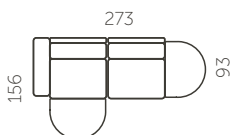

Kõrgus (A)

75 cm

Istumisügavus (C)

59 cm

Jalgade kõrgus (E)

2,5 cm

Istumiskõrgus (B)

43 cm

Käetoe laius (D)

27 cm

L407-15