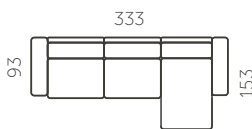

Käetoe laius (D)

27 cm

L407-1

L407-2

L407-21

L407-26

L407-3

L407-4

L407-5

L407-6

L407-11

L407-12

L407-13

L407-14

L407-7

L407-8