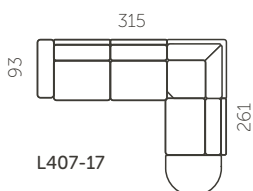

Käetoe laius (D)

27 cm

L407-1

L407-2

L407-21

L407-26

L407-3

L407-4

L407-22

L407-23

L407-15

L407-16

L407-17

L407-18

L407-9

L407-10