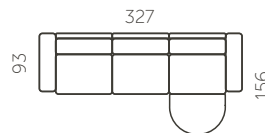

Käetoe laius (D)

27 cm

L407-1

L407-2

L407-21

L407-26

L407-3

L407-4

L407-5

L407-6

L407-11

L407-12

L407-13

L407-14

L407-7

L407-8