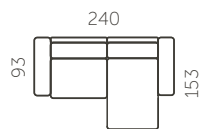

Käetoe laius (D)

27 cm

L407-1

L407-2

L407-21

L407-26

L407-3

L407-4

L407-5

L407-6

L407-11

L407-12

L407-13

L407-14

L407-7

L407-8