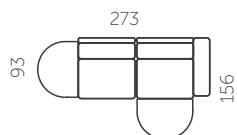

Kõrgus (A)

75 cm

Istumisügavus (C)

59 cm

Jalgade kõrgus (E)

2,5 cm

Istumiskõrgus (B)

43 cm

Käetoe laius (D)

27 cm

L407-16