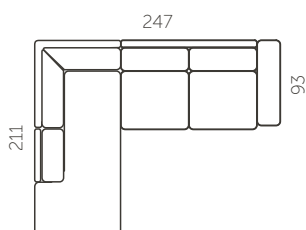

## Istumiskõrgus (B)

45 cm

## Käetoe laius (D)

12 cm

L403-8

L403-7

Kõrgus: 45

L403-1

L403-2

L403-3