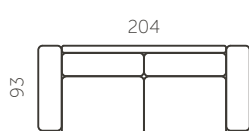

## Istumiskõrgus (B)

45 cm

## Käetoe laius (D)

12 cm

L403-8

L403-7

Kõrgus: 45

L403-1

L403-2

L403-3