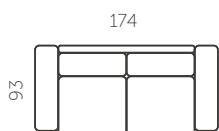

## Istumiskõrgus (B)

45 cm

## Käetoe laius (D)

12 cm

L403-8

L403-7

Kõrgus: 45

L403-1

L403-2

L403-3