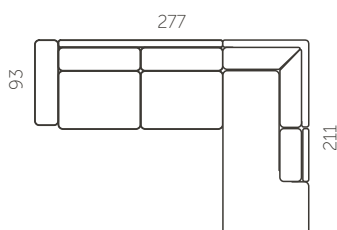

Kõrgus (A)

80 cm

Istumisügavus (C)

55 cm

Jalgade kõrgus (E)

15 cm

Istumiskõrgus (B)

45 cm

Käetoe laius (D)

12 cm

Kõrgus: 45

L403-5