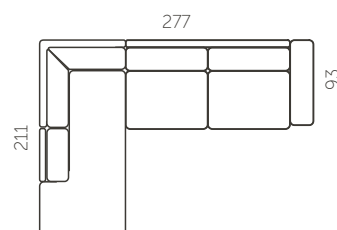

Kõrgus (A)

80 cm

Istumisügavus (C)

55 cm

Jalgade kõrgus (E)

15 cm

Istumiskõrgus (B)

45 cm

Käetoe laius (D)

12 cm

Kõrgus: 45

L403-6