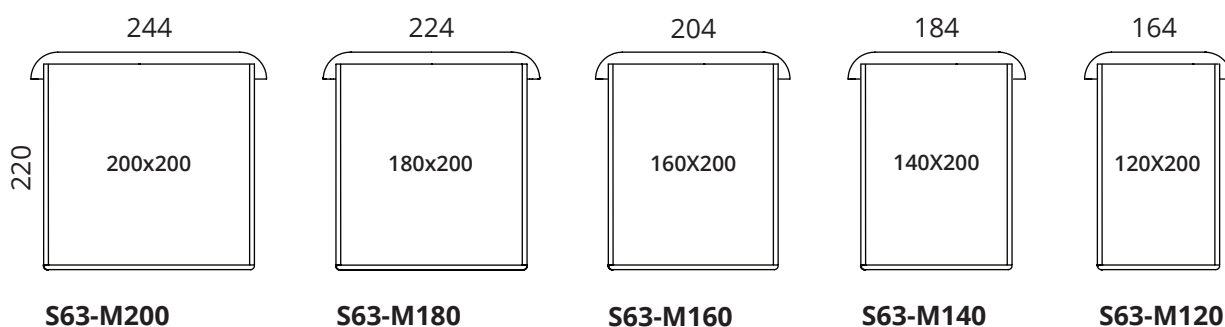

Viola

Tooteinfo

Raam ja peats

täispuidust ja vineerist karkass, polsterdatud porolooniga

Lisainfo

katterie ei ole eemaldatav; voodipõhi jäikade lippidega

Jalad

tammepuit, toonid: tamm, wenge

Kogu kõrgus: 102 cm · Peatsi kõrgus: 87 cm · Raami kõrgus koos jalgadega: 35 cm · Jalgade kõrgus: 15 cm

* Kõik mõõdud on sentimeetrites

SOFTREND

softrend.ee