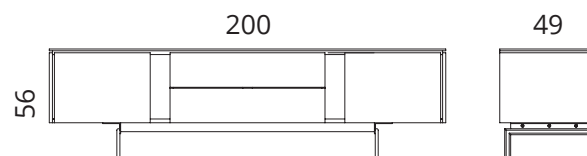

Tooteinfo

Materjalid

Spoon, valikus: naturaalne tamm, must saar; lakitud
Sisu: must melamiin
Riiulid: hall klaas, karastatud
Jalad: värvitud metall, must

Lisainfo

Sahtlisiinid: push-to-open

Tamm, naturaalne: **S65-10N**
Saar, must: **S65-10M**

Tamm, naturaalne: **S65-16N**
Saar, must: **S65-16M**

Tamm, naturaalne: **S65-15N**
Saar, must: **S65-15M**

Tamm, naturaalne: **S65-20N**
Saar, must: **S65-20M**

* Kõik mõõdud on sentimeetrites

Salu

Salu 10