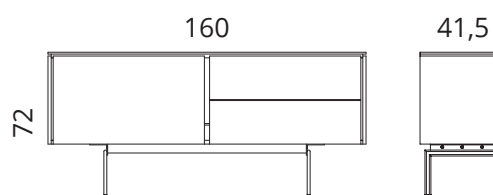

Tooteinfo

Materjalid

Spoon, valikus: naturaalne tamm, must saar; lakitud
Sisu: must melamiin
Riiulid: hall klaas, karastatud
Jalad: värvitud metall, must

Lisainfo

Sahtlisiinid: push-to-open

Tamm, naturaalne: **S65-10N**
Saar, must: **S65-10M**

Tamm, naturaalne: **S65-16N**
Saar, must: **S65-16M**

Tamm, naturaalne: **S65-15N**
Saar, must: **S65-15M**

Tamm, naturaalne: **S65-20N**
Saar, must: **S65-20M**

* Kõik mõõdud on sentimeetrites

Salu

Salu 10