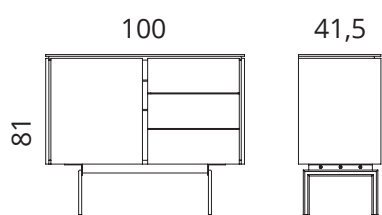

Tooteinfo

Materjalid

Spoon, valikus: naturaalne tamm, must saar; lakitud
Sisu: must melamiin
Riiulid: hall klaas, karastatud
Jalad: värvitud metall, must

Lisainfo

Sahtlisiinid: push-to-open

Tamm, naturaalne: **S65-10N**
Saar, must: **S65-10M**

Tamm, naturaalne: **S65-16N**
Saar, must: **S65-16M**

Tamm, naturaalne: **S65-15N**
Saar, must: **S65-15M**

Tamm, naturaalne: **S65-20N**
Saar, must: **S65-20M**

* Kõik mõõdud on sentimeetrites

Salu

Salu 10