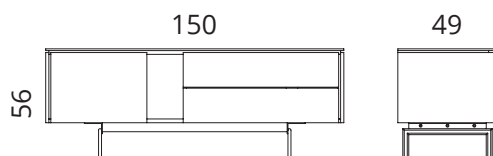

Tooteinfo

Materjalid

Spoon, valikus: naturaalne tamm, must saar; lakitud
Sisu: must melamiin
Riiulid: hall klaas, karastatud
Jalad: värvitud metall, must

Lisainfo

Sahtlisiinid: push-to-open

Tamm, naturaalne: **S65-10N**
Saar, must: **S65-10M**

Tamm, naturaalne: **S65-16N**
Saar, must: **S65-16M**

Tamm, naturaalne: **S65-15N**
Saar, must: **S65-15M**

Tamm, naturaalne: **S65-20N**
Saar, must: **S65-20M**

* Kõik mõõdud on sentimeetrites

Salu

Salu 10