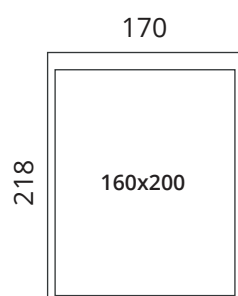

S23-MB160

S23-MB140

Jalgade kõrgus: 2,5 cm · Peatsi kõrgus: 115 cm · Raami kõrgus: 35 cm
Jalgade kõrgus: 10 cm · Peatsi kõrgus: 122,5 cm · Raami kõrgus: 42,5 cm

* Kõik mõõdud on sentimeetrites

SOFTREND

softrend.ee