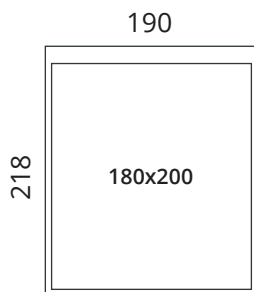

Opera

Mõõdud

Opera ilma pesukastita

S23-M180

Opera pesukastiga

Jalgade kõrgus: 2,5 cm · Peatsi kõrgus: 115 cm · Raami kõrgus: 35 cm
Jalgade kõrgus: 10 cm · Peatsi kõrgus: 122,5 cm · Raami kõrgus: 42,5 cm

* Kõik mõõdud on sentimeetrites

SOFTREND

softrend.ee