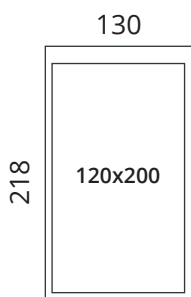

S23-M120

Opera pesukastiga