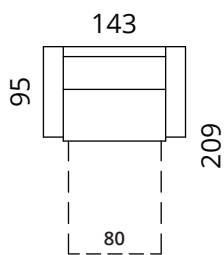

S31-SB1

Kõrgus: 83 cm · Sügavus: 95/150/209 cm · Istumiskõrgus: 46 cm · Istumissügavus: 52 cm · Käetoe laius: 20 cm · Käetoe kõrgus: 60 cm · Jalgade kõrgus: 5 cm

* Kõik mõõdud on sentimeetrites