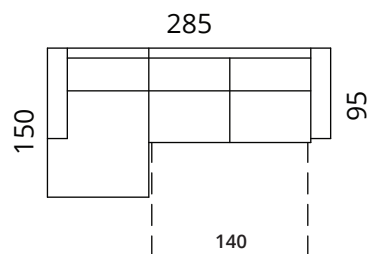

S31-SB3

S31-1DBL2CBR

S31-2DBL3CBR

S31-2CBL1DBR

S31-3CBL2DBR

Kõrgus: 83 cm · Sügavus: 95/150/209 cm · Istumiskõrgus: 46 cm · Istumissügavus: 52 cm · Käetoe laius: 20 cm · Käetoe kõrgus: 60 cm · Jalgade kõrgus: 5 cm

* Kõik mõõdud on sentimeetrites