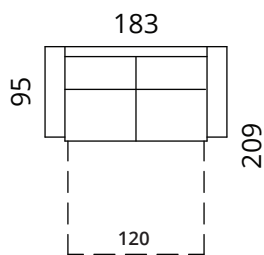

S31-SB2

Kõrgus: 83 cm · Sügavus: 95/150/209 cm · Istumiskõrgus: 46 cm · Istumissügavus: 52 cm · Käetoe laius: 20 cm · Käetoe kõrgus: 60 cm · Jalgade kõrgus: 5 cm

* Kõik mõõdud on sentimeetrites