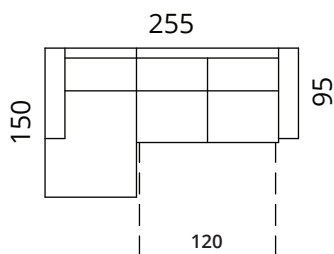

S31-SB3

S31-1DBL2CBR

S31-2DBL3CBR

S31-2CBL1DBR

S31-3CBL2DBR

Kõrgus: 83 cm · Sügavus: 95/150/209 cm · Istumiskõrgus: 46 cm · Istumissügavus: 52 cm · Käetoe laius: 20 cm · Käetoe kõrgus: 60 cm · Jalgade kõrgus: 5 cm

* Kõik mõõdud on sentimeetrites