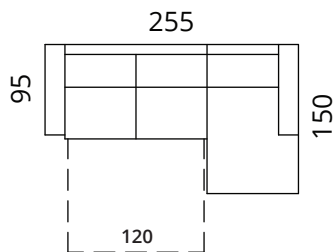

S31-SB3

S31-1DBL2CBR

S31-2DBL3CBR

S31-2CBL1DBR

S31-3CBL2DBR

Kõrgus: 83 cm · Sügavus: 95/150/209 cm · Istumiskõrgus: 46 cm · Istumissügavus: 52 cm · Käetoe laius: 20 cm · Käetoe kõrgus: 60 cm · Jalgade kõrgus: 5 cm

* Kõik mõõdud on sentimeetrites