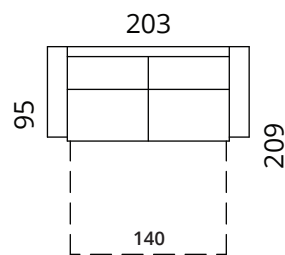

S31-SB3

S31-1DBL2CBR

S31-2DBL3CBR

S31-2CBL1DBR

S31-3CBL2DBR

Kõrgus: 83 cm · Sügavus: 95/150/209 cm · Istumiskõrgus: 46 cm · Istumissügavus: 52 cm · Käetoe laius: 20 cm · Käetoe kõrgus: 60 cm · Jalgade kõrgus: 5 cm

* Kõik mõõdud on sentimeetrites