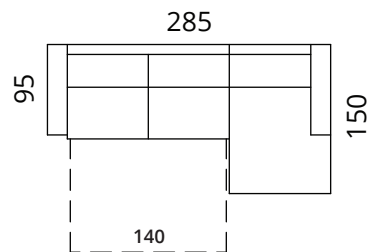

S31-SB3

S31-1DBL2CBR

S31-2DBL3CBR

S31-2CBL1DBR

S31-3CBL2DBR

Kõrgus: 83 cm · Sügavus: 95/150/209 cm · Istumiskõrgus: 46 cm · Istumissügavus: 52 cm · Käetoe laius: 20 cm · Käetoe kõrgus: 60 cm · Jalgade kõrgus: 5 cm

* Kõik mõõdud on sentimeetrites