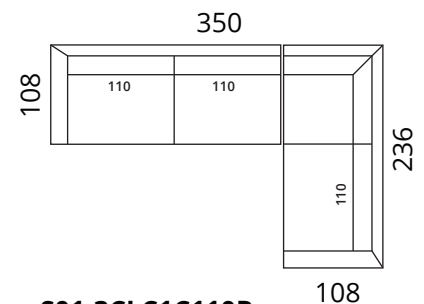

S01-F1

S01-2DL2CR

S01-3DL3CR

S01-C1C110L3CR

S01-2CL2DR

S01-3CL3DR

S01-3CLC1C110R

Aksessuaarid

> valikus peatugi: laius 65cm või 90cm

S01-PT65

S01-PT90

Kõrgus: 85 cm · Sügavus: 108 cm · Istumiskõrgus: 45 cm · Istumissügavus: 62 cm · Käetoe laius: 26 cm · Käetoe kõrgus: 66 cm · Jalgade kõrgus: 15 cm

* Kõik mõõdud on sentimeetrites

SOFTREND

softrend.ee