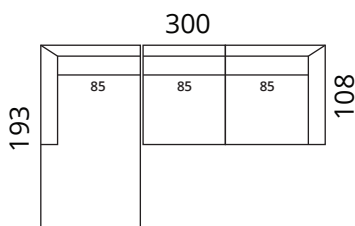

täispuit tamm, lakitud, toonid: valgendatud, naturaalne,
wenge

Lisainfo

katterie on eemaldatav seljapatjadelt; 100% puuvillane
alusriie; võimalus lisada peatuge

Meta

Mõõdud

S01-S15

S01-S2

S01-S3

S01-F1

S01-2DL2CR

S01-3DL3CR

S01-C1C110L3CR

S01-2CL2DR

S01-3CL3DR

S01-3CLC1C110R

Aksessuaarid

> valikus peatugi: laius 65cm või 90cm

S01-PT65

S01-PT90

Kõrgus: 85 cm · Sügavus: 108 cm · Istumiskõrgus: 45 cm · Istumissügavus: 62 cm · Käetoe laius: 26 cm · Käetoe kõrgus: 66 cm · Jalgade kõrgus: 15 cm