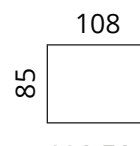

täispuit tamm, lakitud, toonid: valgendatud, naturaalne,
wenge

Lisainfo

katterie on eemaldatav seljapatjadelt; 100% puuvillane
alusriie; võimalus lisada peatuge

Meta

Mõõdud

S01-S15

S01-S2

S01-S3

S01-F1

S01-2DL2CR

S01-3DL3CR

S01-C1C110L3CR

S01-2CL2DR

S01-3CL3DR

S01-3CLC1C110R

Aksessuaarid

> valikus peatugi: laius 65cm või 90cm

S01-PT65

S01-PT90

Kõrgus: 85 cm · Sügavus: 108 cm · Istumiskõrgus: 45 cm · Istumissügavus: 62 cm · Käetoe laius: 26 cm · Käetoe kõrgus: 66 cm · Jalgade kõrgus: 15 cm