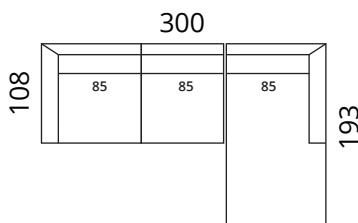

S01-F1

S01-2DL2CR

S01-3DL3CR

S01-C1C110L3CR

S01-2CL2DR

S01-3CL3DR

S01-3CLC1C110R

Aksessuaarid

> valikus peatugi: laius 65cm või 90cm

S01-PT65

S01-PT90

Kõrgus: 85 cm · Sügavus: 108 cm · Istumiskõrgus: 45 cm · Istumissügavus: 62 cm · Käetoe laius: 26 cm · Käetoe kõrgus: 66 cm · Jalgade kõrgus: 15 cm

* Kõik mõõdud on sentimeetrites

SOFTREND

softrend.ee