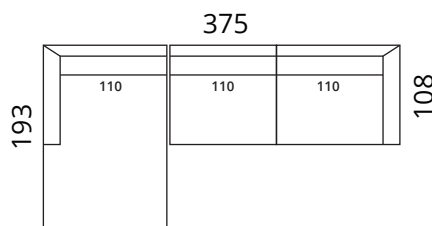

täispuit tamm, lakitud, toonid: valgendatud, naturaalne,
wenge

Lisainfo

katterie on eemaldatav seljapatjadelt; 100% puuvillane
alusriie; võimalus lisada peatuge

Meta

Mõõdud

S01-S15

S01-S2

S01-S3

S01-F1

S01-2DL2CR

S01-3DL3CR

S01-C1C110L3CR

S01-2CL2DR

S01-3CL3DR

S01-3CLC1C110R

Aksessuaarid

> valikus peatugi: laius 65cm või 90cm

S01-PT65

S01-PT90

Kõrgus: 85 cm · Sügavus: 108 cm · Istumiskõrgus: 45 cm · Istumissügavus: 62 cm · Käetoe laius: 26 cm · Käetoe kõrgus: 66 cm · Jalgade kõrgus: 15 cm

* Kõik mõõdud on sentimeetrites

SOFTREND

softrend.ee