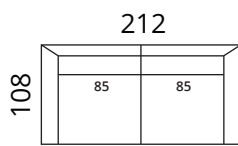

täispuit tamm, lakitud, toonid: valgendatud, naturaalne,
wenge

Lisainfo

katterie on eemaldatav seljapatjadelt; 100% puuvillane
alusriie; võimalus lisada peatuge

Meta

Mõõdud

S01-S15

S01-S2

S01-S3

S01-F1

S01-2DL2CR

S01-3DL3CR

S01-C1C110L3CR

S01-2CL2DR

S01-3CL3DR

S01-3CLC1C110R

Aksessuaarid

> valikus peatugi: laius 65cm või 90cm

S01-PT65

S01-PT90

Kõrgus: 85 cm · Sügavus: 108 cm · Istumiskõrgus: 45 cm · Istumissügavus: 62 cm · Käetoe laius: 26 cm · Käetoe kõrgus: 66 cm · Jalgade kõrgus: 15 cm

* Kõik mõõdud on sentimeetrites

SOFTREND

softrend.ee