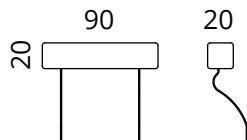

S01-F1

S01-2DL2CR

S01-3DL3CR

S01-C1C110L3CR

S01-2CL2DR

S01-3CL3DR

S01-3CLC1C110R

Aksessuaarid

> valikus peatugi: laius 65cm või 90cm

S01-PT65

S01-PT90

Kõrgus: 85 cm · Sügavus: 108 cm · Istumiskõrgus: 45 cm · Istumissügavus: 62 cm · Käetoe laius: 26 cm · Käetoe kõrgus: 66 cm · Jalgade kõrgus: 15 cm