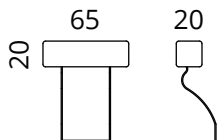

S01-F1

S01-2DL2CR

S01-3DL3CR

S01-C1C110L3CR

S01-2CL2DR

S01-3CL3DR

S01-3CLC1C110R

Aksessuaarid

> valikus peatugi: laius 65cm või 90cm

S01-PT65

S01-PT90

Kõrgus: 85 cm · Sügavus: 108 cm · Istumiskõrgus: 45 cm · Istumissügavus: 62 cm · Käetoe laius: 26 cm · Käetoe kõrgus: 66 cm · Jalgade kõrgus: 15 cm

* Kõik mõõdud on sentimeetrites

SOFTREND

softrend.ee