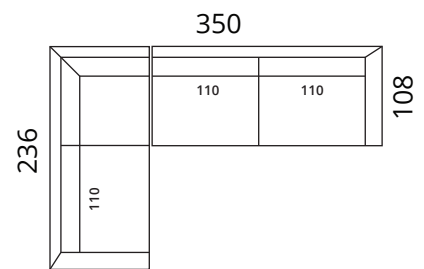

S01-C1C110L3CR