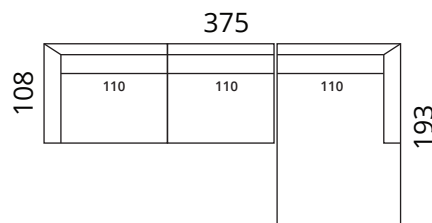

S01-F1

S01-2DL2CR

S01-3DL3CR

S01-C1C110L3CR

S01-2CL2DR

S01-3CL3DR

S01-3CLC1C110R

Aksessuaarid

> valikus peatugi: laius 65cm või 90cm

S01-PT65

S01-PT90

Kõrgus: 85 cm · Sügavus: 108 cm · Istumiskõrgus: 45 cm · Istumissügavus: 62 cm · Käetoe laius: 26 cm · Käetoe kõrgus: 66 cm · Jalgade kõrgus: 15 cm

* Kõik mõõdud on sentimeetrites

SOFTREND

softrend.ee