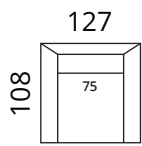

täispuit tamm, lakitud, toonid: valgendatud, naturaalne,
wenge

Lisainfo

katterie on eemaldatav seljapatjadelt; 100% puuvillane
alusriie; võimalus lisada peatuge

Meta

Mõõdud

S01-S15

S01-S2

S01-S3

S01-F1

S01-2DL2CR

S01-3DL3CR

S01-C1C110L3CR

S01-2CL2DR

S01-3CL3DR

S01-3CLC1C110R

Aksessuaarid

> valikus peatugi: laius 65cm või 90cm

S01-PT65

S01-PT90

Kõrgus: 85 cm · Sügavus: 108 cm · Istumiskõrgus: 45 cm · Istumissügavus: 62 cm · Käetoe laius: 26 cm · Käetoe kõrgus: 66 cm · Jalgade kõrgus: 15 cm

* Kõik mõõdud on sentimeetrites

SOFTREND

softrend.ee