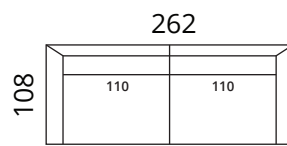

täispuit tamm, lakitud, toonid: valgendatud, naturaalne,
wenge

Lisainfo

katterie on eemaldatav seljapatjadelt; 100% puuvillane
alusriie; võimalus lisada peatuge

Meta

Mõõdud

S01-S15

S01-S2

S01-S3

S01-F1

S01-2DL2CR

S01-3DL3CR

S01-C1C110L3CR

S01-2CL2DR

S01-3CL3DR

S01-3CLC1C110R

Aksessuaarid

> valikus peatugi: laius 65cm või 90cm

S01-PT65

S01-PT90

Kõrgus: 85 cm · Sügavus: 108 cm · Istumiskõrgus: 45 cm · Istumissügavus: 62 cm · Käetoe laius: 26 cm · Käetoe kõrgus: 66 cm · Jalgade kõrgus: 15 cm

* Kõik mõõdud on sentimeetrites

SOFTREND

softrend.ee