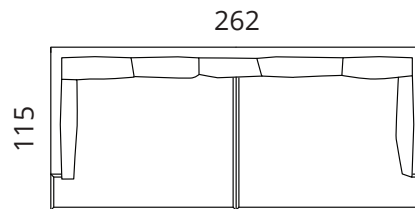

## Mõõdud

**S40-S15**

**S40-S25**

**S40-S35**

**S40-F**

Kõrgus: 92 cm · Sügavus: 105; 115 cm · Istumiskõrgus: 40 cm · Istumissügavus: 74; 84 cm · Käetoe laius: 9 cm · Käetoe kõrgus: 67 cm · Jalgade kõrgus: 2,5 cm

\* Kõik mõõdud on sentimeetrites

**SOFTREND**

softrend.ee