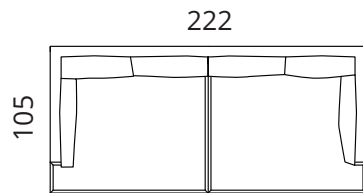

## Mõõdud

**S40-S15**

**S40-S25**

**S40-S35**

**S40-F**

Kõrgus: 92 cm · Sügavus: 105; 115 cm · Istumiskõrgus: 40 cm · Istumissügavus: 74; 84 cm · Käetoe laius: 9 cm · Käetoe kõrgus: 67 cm · Jalgade kõrgus: 2,5 cm