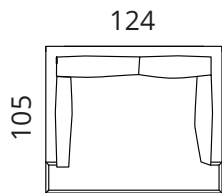

## Mõõdud

**S40-S15**

**S40-S25**

**S40-S35**

**S40-F**

Kõrgus: 92 cm · Sügavus: 105; 115 cm · Istumiskõrgus: 40 cm · Istumissügavus: 74; 84 cm · Käetoe laius: 9 cm · Käetoe kõrgus: 67 cm · Jalgade kõrgus: 2,5 cm