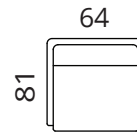

tamm
metall: must

Lisainfo

katterie on eemaldatav seljapatjadelt

Linja

Mõõdud

S32-S3

S32-S15

S32-S1

Kõrgus: 75 cm · Sügavus: 81 cm · Istumiskõrgus: 44 cm · Istumissügavus: 52 cm · Käetoe laius: 6 cm · Käetoe kõrgus: 64 cm · Jalgade kõrgus: 18 cm

* Kõik mõõdud on sentimeetrites

SOFTREND

softrend.ee