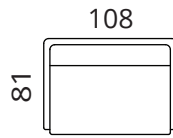

tamm
metall: must

Lisainfo

katterie on eemaldatav seljapatjadelt

Linja

Mõõdud

S32-S3

S32-S15

S32-S1

Kõrgus: 75 cm · Sügavus: 81 cm · Istumiskõrgus: 44 cm · Istumissügavus: 52 cm · Käetoe laius: 6 cm · Käetoe kõrgus: 64 cm · Jalgade kõrgus: 18 cm

* Kõik mõõdud on sentimeetrites

SOFTREND

softrend.ee