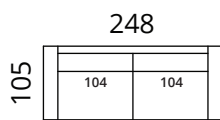

Laguuna

Mõõdud

S18-S1

S18-S25

S18-S3

S18-F

S18-1DL25CR

S18-2DL3CR

S18-25CLC25CR

S18-3CLC3CR

S18-25CL1DR

S18-3CL2DR

S18-25CLC25CR

S18-3CLC3CR

Kõrgus: 80 cm · Sügavus: 105 cm · Istumiskõrgus: 42 cm · Istumissügavus: 62 cm · Käetoe laius: 20 cm · Käetoe kõrgus: 57 cm · Jalgade kõrgus: 5 cm

* Kõik mõõdud on sentimeetrites

SOFTREND

softrend.ee