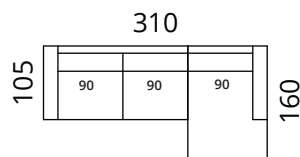

Laguuna

Mõõdud

S18-S1

S18-S25

S18-S3

S18-F

S18-1DL25CR

S18-2DL3CR

S18-25CLC25CR

S18-3CLC3CR

S18-25CL1DR

S18-3CL2DR

S18-25CLC25CR

S18-3CLC3CR

Kõrgus: 80 cm · Sügavus: 105 cm · Istumiskõrgus: 42 cm · Istumissügavus: 62 cm · Käetoe laius: 20 cm · Käetoe kõrgus: 57 cm · Jalgade kõrgus: 5 cm

* Kõik mõõdud on sentimeetrites

SOFTREND

softrend.ee