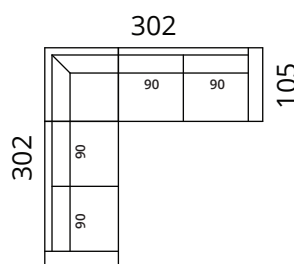

Laguuna

Mõõdud

S18-S1

S18-S25

S18-S3

S18-F

S18-1DL25CR

S18-2DL3CR

S18-25CLC25CR

S18-3CLC3CR

S18-25CL1DR

S18-3CL2DR

S18-25CLC25CR

S18-3CLC3CR

Kõrgus: 80 cm · Sügavus: 105 cm · Istumiskõrgus: 42 cm · Istumissügavus: 62 cm · Käetoe laius: 20 cm · Käetoe kõrgus: 57 cm · Jalgade kõrgus: 5 cm

* Kõik mõõdud on sentimeetrites

SOFTREND

softrend.ee