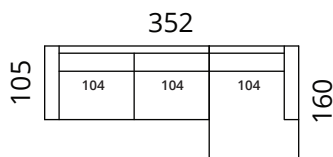

Laguuna

Mõõdud

S18-S1

S18-S25

S18-S3

S18-F

S18-1DL25CR

S18-2DL3CR

S18-25CLC25CR

S18-3CLC3CR

S18-25CL1DR

S18-3CL2DR

S18-25CLC25CR

S18-3CLC3CR

Kõrgus: 80 cm · Sügavus: 105 cm · Istumiskõrgus: 42 cm · Istumissügavus: 62 cm · Käetoe laius: 20 cm · Käetoe kõrgus: 57 cm · Jalgade kõrgus: 5 cm

* Kõik mõõdud on sentimeetrites

SOFTREND

softrend.ee