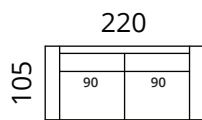

Laguuna

Mõõdud

S18-S1

S18-S25

S18-S3

S18-F

S18-1DL25CR

S18-2DL3CR

S18-25CLC25CR

S18-3CLC3CR

S18-25CL1DR

S18-3CL2DR

S18-25CLC25CR

S18-3CLC3CR

Kõrgus: 80 cm · Sügavus: 105 cm · Istumiskõrgus: 42 cm · Istumissügavus: 62 cm · Käetoe laius: 20 cm · Käetoe kõrgus: 57 cm · Jalgade kõrgus: 5 cm