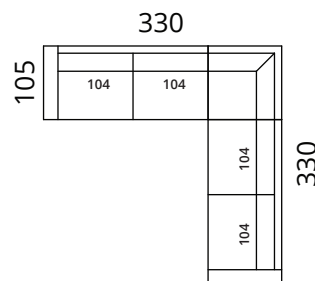

Laguuna

Mõõdud

S18-S1

S18-S25

S18-S3

S18-F

S18-1DL25CR

S18-2DL3CR

S18-25CLC25CR

S18-3CLC3CR

S18-25CL1DR

S18-3CL2DR

S18-25CLC25CR

S18-3CLC3CR

Kõrgus: 80 cm · Sügavus: 105 cm · Istumiskõrgus: 42 cm · Istumissügavus: 62 cm · Käetoe laius: 20 cm · Käetoe kõrgus: 57 cm · Jalgade kõrgus: 5 cm

* Kõik mõõdud on sentimeetrites

SOFTREND

softrend.ee