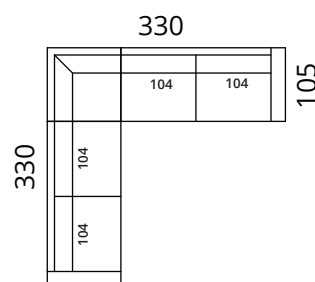

Laguuna

Mõõdud

S18-S1

S18-S25

S18-S3

S18-F

S18-1DL25CR

S18-2DL3CR

S18-25CLC25CR

S18-3CLC3CR

S18-25CL1DR

S18-3CL2DR

S18-25CLC25CR

S18-3CLC3CR

Kõrgus: 80 cm · Sügavus: 105 cm · Istumiskõrgus: 42 cm · Istumissügavus: 62 cm · Käetoe laius: 20 cm · Käetoe kõrgus: 57 cm · Jalgade kõrgus: 5 cm

* Kõik mõõdud on sentimeetrites

SOFTREND

softrend.ee