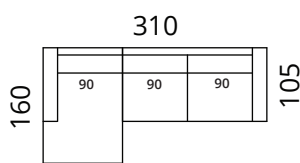

Laguuna

Mõõdud

S18-S1

S18-S25

S18-S3

S18-F

S18-1DL25CR

S18-2DL3CR

S18-25CLC25CR

S18-3CLC3CR

S18-25CL1DR

S18-3CL2DR

S18-25CLC25CR

S18-3CLC3CR

Kõrgus: 80 cm · Sügavus: 105 cm · Istumiskõrgus: 42 cm · Istumissügavus: 62 cm · Käetoe laius: 20 cm · Käetoe kõrgus: 57 cm · Jalgade kõrgus: 5 cm

* Kõik mõõdud on sentimeetrites

SOFTREND

softrend.ee