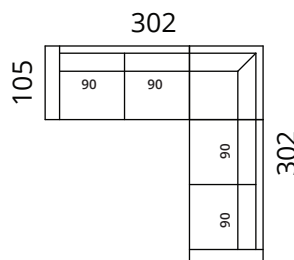

Laguuna

Mõõdud

S18-S1

S18-S25

S18-S3

S18-F

S18-1DL25CR

S18-2DL3CR

S18-25CLC25CR

S18-3CLC3CR

S18-25CL1DR

S18-3CL2DR

S18-25CLC25CR

S18-3CLC3CR

Kõrgus: 80 cm · Sügavus: 105 cm · Istumiskõrgus: 42 cm · Istumissügavus: 62 cm · Käetoe laius: 20 cm · Käetoe kõrgus: 57 cm · Jalgade kõrgus: 5 cm

* Kõik mõõdud on sentimeetrites

SOFTREND

softrend.ee