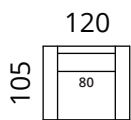

Laguuna

Mõõdud

S18-S1

S18-S25

S18-S3

S18-F

S18-1DL25CR

S18-2DL3CR

S18-25CLC25CR

S18-3CLC3CR

S18-25CL1DR

S18-3CL2DR

S18-25CLC25CR

S18-3CLC3CR

Kõrgus: 80 cm · Sügavus: 105 cm · Istumiskõrgus: 42 cm · Istumissügavus: 62 cm · Käetoe laius: 20 cm · Käetoe kõrgus: 57 cm · Jalgade kõrgus: 5 cm