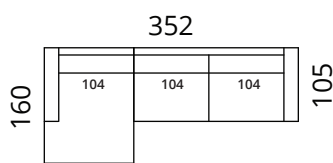

Laguuna

Mõõdud

S18-S1

S18-S25

S18-S3

S18-F

S18-1DL25CR

S18-2DL3CR

S18-25CLC25CR

S18-3CLC3CR

S18-25CL1DR

S18-3CL2DR

S18-25CLC25CR

S18-3CLC3CR

Kõrgus: 80 cm · Sügavus: 105 cm · Istumiskõrgus: 42 cm · Istumissügavus: 62 cm · Käetoe laius: 20 cm · Käetoe kõrgus: 57 cm · Jalgade kõrgus: 5 cm

* Kõik mõõdud on sentimeetrites

SOFTREND

softrend.ee