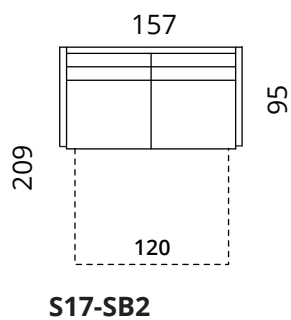

Jalad

saarepuit, toonid: valgendatud, tamm, wenge

Lisainfo

katterie ei ole eemaldatav

SOFTREND

softrend.ee

Kõrgus: 83 cm · Sügavus: 95/209 cm · Istumiskõrgus: 46 cm · Istumissügavus: 52 cm · Käetoe laius: 8 cm · Käetoe kõrgus: 60 cm · Jalgade kõrgus: 5 cm

* Kõik mõõdud on sentimeetrites