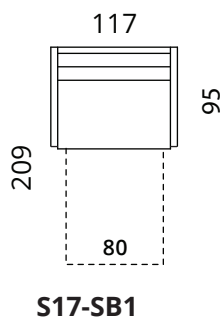

Jalad

saarepuit, toonid: valgendatud, tamm, wenge

Lisainfo

katterie ei ole eemaldatav

SOFTREND

softrend.ee

Kõrgus: 83 cm · Sügavus: 95/209 cm · Istumiskõrgus: 46 cm · Istumissügavus: 52 cm · Käetoe laius: 8 cm · Käetoe kõrgus: 60 cm · Jalgade kõrgus: 5 cm

* Kõik mõõdud on sentimeetrites