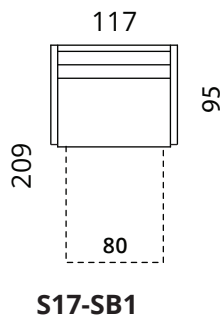

Jalad

saarepuit, toonid: valgendatud, tamm, wenge

Lisainfo

katterie ei ole eemaldatav

SOFTREND

softrend.ee

Kõrgus: 83 cm · Sügavus: 95/209 cm · Istumiskõrgus: 46 cm · Istumissügavus: 52 cm · Käetoe laius: 8 cm · Käetoe kõrgus: 60 cm · Jalgade kõrgus: 5 cm

* Kõik mõõdud on sentimeetrites