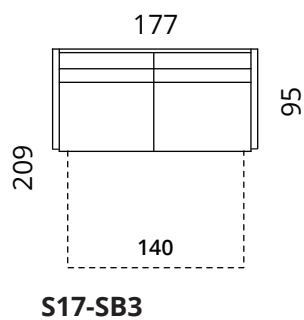

Jalad

saarepuit, toonid: valgendatud, tamm, wenge

Lisainfo

katterie ei ole eemaldatav

SOFTREND

softrend.ee

Kõrgus: 83 cm · Sügavus: 95/209 cm · Istumiskõrgus: 46 cm · Istumissügavus: 52 cm · Käetoe laius: 8 cm · Käetoe kõrgus: 60 cm · Jalgade kõrgus: 5 cm

* Kõik mõõdud on sentimeetrites