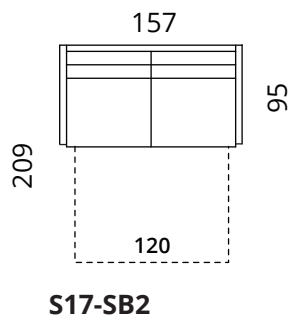

Jalad

saarepuit, toonid: valgendatud, tamm, wenge

Lisainfo

katterie ei ole eemaldatav

SOFTREND

softrend.ee

Kõrgus: 83 cm · Sügavus: 95/209 cm · Istumiskõrgus: 46 cm · Istumissügavus: 52 cm · Käetoe laius: 8 cm · Käetoe kõrgus: 60 cm · Jalgade kõrgus: 5 cm

* Kõik mõõdud on sentimeetrites