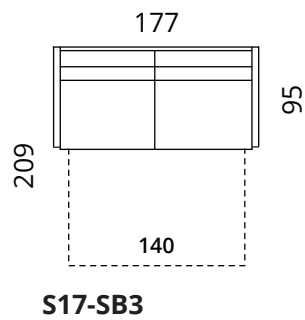

Jalad

saarepuit, toonid: valgendatud, tamm, wenge

Lisainfo

katterie ei ole eemaldatav

SOFTREND

softrend.ee

Kõrgus: 83 cm · Sügavus: 95/209 cm · Istumiskõrgus: 46 cm · Istumissügavus: 52 cm · Käetoe laius: 8 cm · Käetoe kõrgus: 60 cm · Jalgade kõrgus: 5 cm

* Kõik mõõdud on sentimeetrites