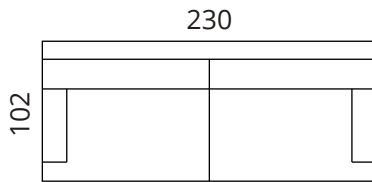

## Mõõdud

**S13-S1**

**S13-S15**

**S13-F1**

**S13-S25**

**S13-S3**

Kõrgus: 90 cm · Sügavus: 102 cm · Istumiskõrgus: 45 cm · Istumissügavus: 60 cm · Käetoe laius: 16 cm · Käetoe kõrgus: 56 cm · Jalgade kõrgus: 5 cm

\* Kõik mõõdud on sentimeetrites

**SOFTREND**

softrend.ee