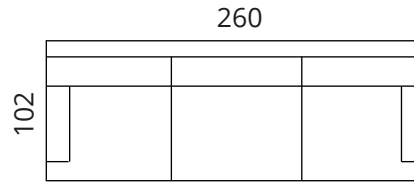

## Mõõdud

**S13-S1**

**S13-S15**

**S13-F1**

**S13-S25**

**S13-S3**

Kõrgus: 90 cm · Sügavus: 102 cm · Istumiskõrgus: 45 cm · Istumissügavus: 60 cm · Käetoe laius: 16 cm · Käetoe kõrgus: 56 cm · Jalgade kõrgus: 5 cm

\* Kõik mõõdud on sentimeetrites

**SOFTREND**

softrend.ee