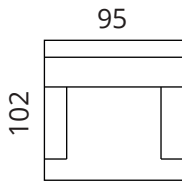

## Mõõdud

**S13-S1**

**S13-S15**

**S13-F1**

**S13-S25**

**S13-S3**

Kõrgus: 90 cm · Sügavus: 102 cm · Istumiskõrgus: 45 cm · Istumissügavus: 60 cm · Käetoe laius: 16 cm · Käetoe kõrgus: 56 cm · Jalgade kõrgus: 5 cm

\* Kõik mõõdud on sentimeetrites

**SOFTREND**

softrend.ee