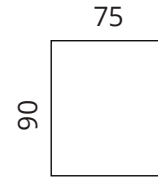

## Mõõdud

**S13-S1**

**S13-S15**

**S13-F1**

**S13-S25**

**S13-S3**

Kõrgus: 90 cm · Sügavus: 102 cm · Istumiskõrgus: 45 cm · Istumissügavus: 60 cm · Käetoe laius: 16 cm · Käetoe kõrgus: 56 cm · Jalgade kõrgus: 5 cm