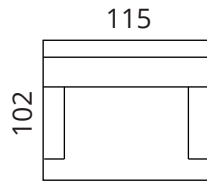

## Mõõdud

**S13-S1**

**S13-S15**

**S13-F1**

**S13-S25**

**S13-S3**

Kõrgus: 90 cm · Sügavus: 102 cm · Istumiskõrgus: 45 cm · Istumissügavus: 60 cm · Käetoe laius: 16 cm · Käetoe kõrgus: 56 cm · Jalgade kõrgus: 5 cm

\* Kõik mõõdud on sentimeetrites

**SOFTREND**

softrend.ee