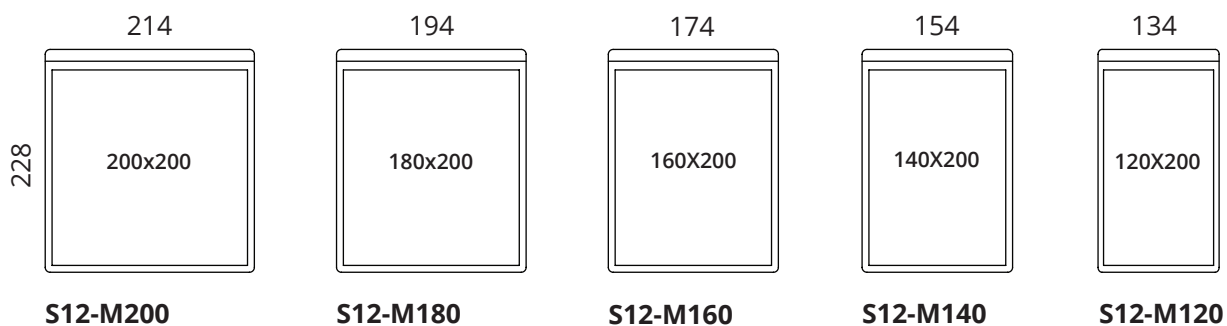

### Mõõdud

valikus mõõdud madratsitele 120x200cm, 140x200cm, 160x200cm, 180x200, 200x200cm

## Mõõdud

Peatsi kõrgus: 104 cm · Raami kõrgus: 37 cm · Jalgade kõrgus: 15 cm

\* Kõik mõõdud on sentimeetrites

**SOFTREND**

softrend.ee