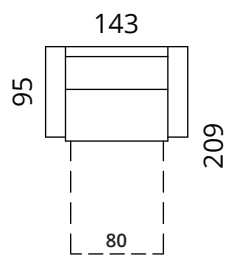

# Emma

---

**S11-SB1**

**S11-SB2**

**S11-SB3**

Kõrgus: 83 cm · Sügavus: 95/209 cm · Istumiskõrgus: 46 cm · Istumissügavus: 52 cm · Käetoe laius: 20 cm · Käetoe kõrgus: 62 cm · Jalgade kõrgus: 5 cm

\* Kõik mõõdud on sentimeetrites