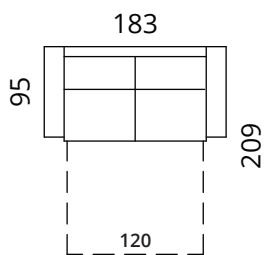

# Emma

---

**S11-SB1**

**S11-SB2**

**S11-SB3**

Kõrgus: 83 cm · Sügavus: 95/209 cm · Istumiskõrgus: 46 cm · Istumissügavus: 52 cm · Käetoe laius: 20 cm · Käetoe kõrgus: 62 cm · Jalgade kõrgus: 5 cm

\* Kõik mõõdud on sentimeetrites