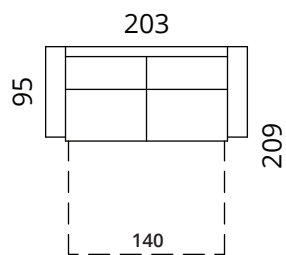

# Emma

---

**S11-SB1**

**S11-SB2**

**S11-SB3**

Kõrgus: 83 cm · Sügavus: 95/209 cm · Istumiskõrgus: 46 cm · Istumissügavus: 52 cm · Käetoe laius: 20 cm · Käetoe kõrgus: 62 cm · Jalgade kõrgus: 5 cm

\* Kõik mõõdud on sentimeetrites