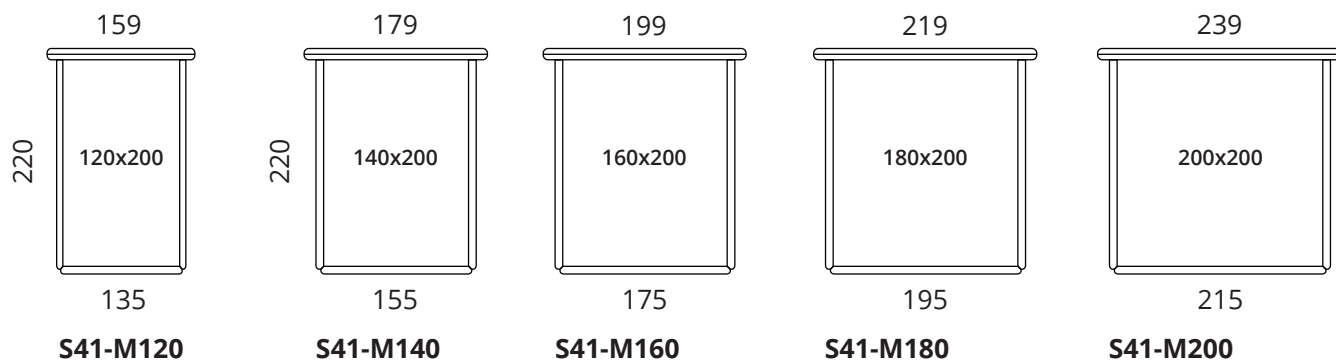

Cello

Tooteinfo

Raam ja peats

täispuidust ja vineerist karkass, polsterdatud porolooniga

Jalad

Valikus 2 kõrgust:

kõrgus 4 cm - metall, must

kõrgus 15 cm - saarepuut, toonid: valgendatud, tamm, wenge

Lisainfo

katterii ei ole eemaldatav; voodipõhi jäikadest lippidest

Mõõdud

valikus mõõdud madratsitele 120x200cm, 140x200cm, 160x200cm, 180x200, 200x200cm

SOFTREND

softrend.ee

Cello

Mõõdud

Peatsi kõrgus: 69 cm · Raami kõrgus: 30 cm · Jalgade kõrgus: 4 cm
Peatsi kõrgus: 80 cm · Raami kõrgus: 41 cm · Jalgade kõrgus: 15 cm

* Kõik mõõdud on sentimeetrites

SOFTREND

softrend.ee