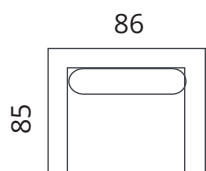

## Mõõdud

**S08-S1**

**S08-S2**

**S08-S25**

**S08-S3**

Kõrgus: 81 cm · Sügavus: 90 cm · Istumiskõrgus: 46 cm · Istumissügavus: 52 cm · Käetoe laius: 7 cm · Käetoe kõrgus: 71 cm · Jalgade kõrgus: 15 cm

\* Kõik mõõdud on sentimeetrites