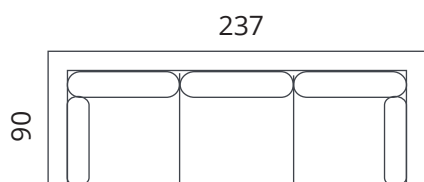

## Mõõdud

**S08-S1**

**S08-S2**

**S08-S25**

**S08-S3**

Kõrgus: 81 cm · Sügavus: 90 cm · Istumiskõrgus: 46 cm · Istumissügavus: 52 cm · Käetoe laius: 7 cm · Käetoe kõrgus: 71 cm · Jalgade kõrgus: 15 cm

\* Kõik mõõdud on sentimeetrites