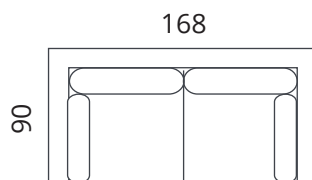

## Mõõdud

**S08-S1**

**S08-S2**

**S08-S25**

**S08-S3**

Kõrgus: 81 cm · Sügavus: 90 cm · Istumiskõrgus: 46 cm · Istumissügavus: 52 cm · Käetoe laius: 7 cm · Käetoe kõrgus: 71 cm · Jalgade kõrgus: 15 cm

\* Kõik mõõdud on sentimeetrites