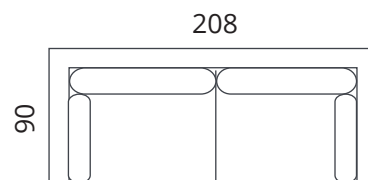

## Mõõdud

**S08-S1**

**S08-S2**

**S08-S25**

**S08-S3**

Kõrgus: 81 cm · Sügavus: 90 cm · Istumiskõrgus: 46 cm · Istumissügavus: 52 cm · Käetoe laius: 7 cm · Käetoe kõrgus: 71 cm · Jalgade kõrgus: 15 cm

\* Kõik mõõdud on sentimeetrites