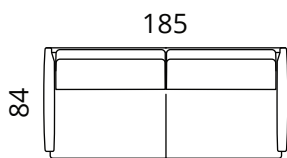

metall: must

Lisainfo

katterie on eemaldatav seljapatjadelt

Bait

Mõõdud

S51-S2

S51-S25

S51-S3

Kõrgus: 84 cm · Sügavus: 84 cm · Istumiskõrgus: 44 cm · Istumissügavus: 54 cm · Käetoe laius: 10 cm · Käetoe kõrgus: 68,5 cm · Jalgade kõrgus: 19,5 cm

> Kõik mõõdud on sentimeetrites