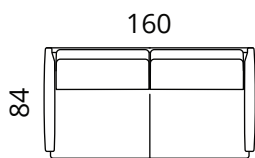

metall: must

Lisainfo

katterie on eemaldatav seljapatjadelt

Bait

Mõõdud

S51-S2

S51-S25

S51-S3

Kõrgus: 84 cm · Sügavus: 84 cm · Istumiskõrgus: 44 cm · Istumissügavus: 54 cm · Käetoe laius: 10 cm · Käetoe kõrgus: 68,5 cm · Jalgade kõrgus: 19,5 cm

> Kõik mõõdud on sentimeetrites