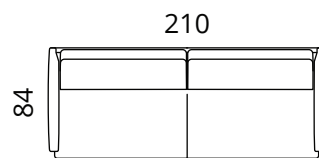

metall: must

Lisainfo

katterie on eemaldatav seljapatjadelt

Bait

Mõõdud

S51-S2

S51-S25

S51-S3

Kõrgus: 84 cm · Sügavus: 84 cm · Istumiskõrgus: 44 cm · Istumissügavus: 54 cm · Käetoe laius: 10 cm · Käetoe kõrgus: 68,5 cm · Jalgade kõrgus: 19,5 cm

> Kõik mõõdud on sentimeetrites