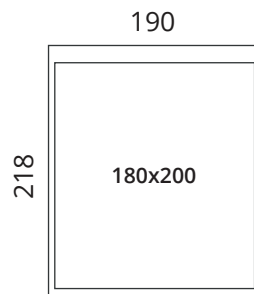

### MÕÖDUD

valikus mõõdud madratsitele 120x200cm, 140x200cm, 160x200cm,  
180x200, 200x200cm

**SOFTREND**

[www.softrend.ee](http://www.softrend.ee)

## Mõõdud

**M-200**

**M-180**  
**MBOX-180**

**M-160**  
**MBOX-160**

**M-140**  
**MBOX-140**

**M-120**

Kõik mõõdud on sentimeetrites