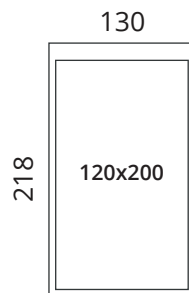

### MÕÖDUD

valikus mõõdud madratsitele 120x200cm, 140x200cm, 160x200cm,  
180x200, 200x200cm

**SOFTREND**

[www.softrend.ee](http://www.softrend.ee)

## Mõõdud

**M-200**

**M-180**  
**MBOX-180**

**M-160**  
**MBOX-160**

**M-140**  
**MBOX-140**

**M-120**

Kõik mõõdud on sentimeetrites