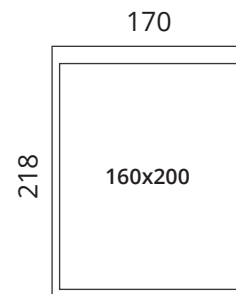

### MÕÖDUD

valikus mõõdud madratsitele 120x200cm, 140x200cm, 160x200cm,  
180x200, 200x200cm

**SOFTREND**

[www.softrend.ee](http://www.softrend.ee)

## Mõõdud

**M-200**

**M-180**  
**MBOX-180**

**M-160**  
**MBOX-160**

**M-140**  
**MBOX-140**

**M-120**

Kõik mõõdud on sentimeetrites