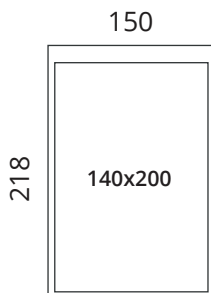

### MÕÖDUD

valikus mõõdud madratsitele 120x200cm, 140x200cm, 160x200cm,  
180x200, 200x200cm

**SOFTREND**

[www.softrend.ee](http://www.softrend.ee)

## Mõõdud

**M-200**

**M-180**  
**MBOX-180**

**M-160**  
**MBOX-160**

**M-140**  
**MBOX-140**

**M-120**

Kõik mõõdud on sentimeetrites