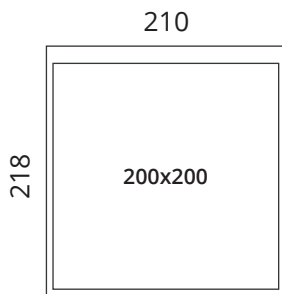

### MÕÖDUD

valikus mõõdud madratsitele 120x200cm, 140x200cm, 160x200cm,  
180x200, 200x200cm

**SOFTREND**

[www.softrend.ee](http://www.softrend.ee)

## Mõõdud

**M-200**

**M-180**  
**MBOX-180**

**M-160**  
**MBOX-160**

**M-140**  
**MBOX-140**

**M-120**

Kõik mõõdud on sentimeetrites