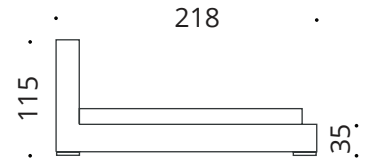

### MÕÖDUD

valikus mõõdud madratsitele 120x200cm, 140x200cm, 160x200cm,  
180x200, 200x200cm

**SOFTREND**

[www.softrend.ee](http://www.softrend.ee)

## Mõõdud

**M-200**

**M-180**  
**MBOX-180**

**M-160**  
**MBOX-160**

**M-140**  
**MBOX-140**

**M-120**

Kõik mõõdud on sentimeetrites