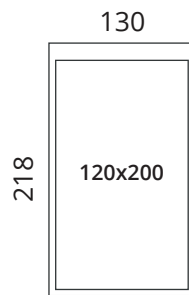

ДОПОЛНИТЕЛЬНАЯ ИНФОРМАЦИЯ

чехол полностью снимается; 100% хлопок; каркас кровати с ящиком для белья: изогнутые пластины (ламели); каркас кровати без ящика для белья: жесткие пластины

РАЗМЕРЫ

в ассортименте размеры для матрасов 120x200cm, 140x200cm, 160x200cm, 180x200cm, 200x200cm

SOFTREND

www.softrend.ee

Размеры

M-200

M-180
MBOX-180

M-160
MBOX-160

M-140
MBOX-140

M-120

Все размеры в сантиметрах