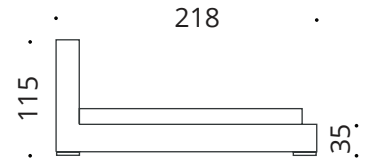

ДОПОЛНИТЕЛЬНАЯ ИНФОРМАЦИЯ

чехол полностью снимается; 100% хлопок; каркас кровати с ящиком для белья: изогнутые пластины (ламели); каркас кровати без ящика для белья: жесткие пластины

РАЗМЕРЫ

в ассортименте размеры для матрасов 120x200cm, 140x200cm, 160x200cm, 180x200cm, 200x200cm

SOFTREND

www.softrend.ee

Размеры

M-200

M-180
MBOX-180

M-160
MBOX-160

M-140
MBOX-140

M-120

Все размеры в сантиметрах