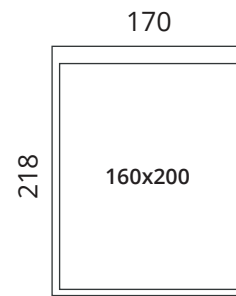

ДОПОЛНИТЕЛЬНАЯ ИНФОРМАЦИЯ

чехол полностью снимается; 100% хлопок; каркас кровати с ящиком для белья: изогнутые пластины (ламели); каркас кровати без ящика для белья: жесткие пластины

РАЗМЕРЫ

в ассортименте размеры для матрасов 120x200cm, 140x200cm, 160x200cm, 180x200cm, 200x200cm

SOFTREND

www.softrend.ee

Размеры

M-200

M-180
MBOX-180

M-160
MBOX-160

M-140
MBOX-140

M-120

Все размеры в сантиметрах