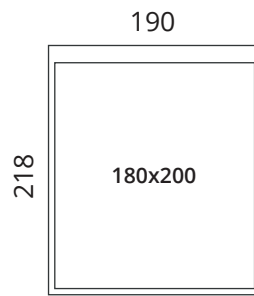

ДОПОЛНИТЕЛЬНАЯ ИНФОРМАЦИЯ

чехол полностью снимается; 100% хлопок; каркас кровати с ящиком для белья: изогнутые пластины (ламели); каркас кровати без ящика для белья: жесткие пластины

РАЗМЕРЫ

в ассортименте размеры для матрасов 120x200cm, 140x200cm, 160x200cm, 180x200cm, 200x200cm

SOFTREND

www.softrend.ee

Размеры

M-200

M-180
MBOX-180

M-160
MBOX-160

M-140
MBOX-140

M-120

Все размеры в сантиметрах