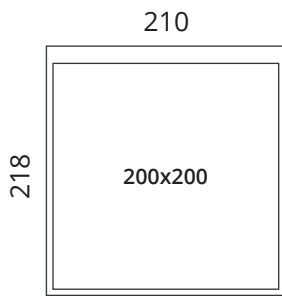

ДОПОЛНИТЕЛЬНАЯ ИНФОРМАЦИЯ

чехол полностью снимается; 100% хлопок; каркас кровати с ящиком для белья: изогнутые пластины (ламели); каркас кровати без ящика для белья: жесткие пластины

РАЗМЕРЫ

в ассортименте размеры для матрасов 120x200cm, 140x200cm, 160x200cm, 180x200cm, 200x200cm

SOFTREND

www.softrend.ee

Размеры

M-200

M-180
MBOX-180

M-160
MBOX-160

M-140
MBOX-140

M-120

Все размеры в сантиметрах