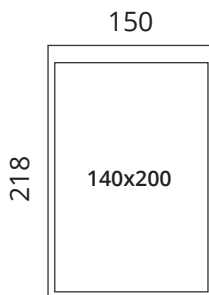

ДОПОЛНИТЕЛЬНАЯ ИНФОРМАЦИЯ

чехол полностью снимается; 100% хлопок; каркас кровати с ящиком для белья: изогнутые пластины (ламели); каркас кровати без ящика для белья: жесткие пластины

РАЗМЕРЫ

в ассортименте размеры для матрасов 120x200cm, 140x200cm, 160x200cm, 180x200cm, 200x200cm

SOFTREND

www.softrend.ee

Размеры

M-200

M-180
MBOX-180

M-160
MBOX-160

M-140
MBOX-140

M-120

Все размеры в сантиметрах