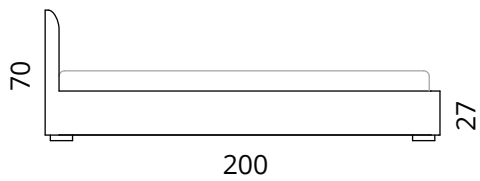

Информация о товаре

МАТЕРИАЛЫ

каркас из цельной древесины и фанеры, поролон HR

НОЖКИ

ясень, оттенки: дуб, венге

ДОПОЛНИТЕЛЬНАЯ ИНФОРМАЦИЯ

чехол полностью снимается; 100% хлопок

РАЗМЕРЫ

в ассортименте размеры для матрасов 90x200см,
120x200см

БОКОВЫЕ ВАЛИКИ

можно заказать отдельно;
крепятся под матрасом на металлической раме

Размеры

M-90

M-120

Все размеры в сантиметрах