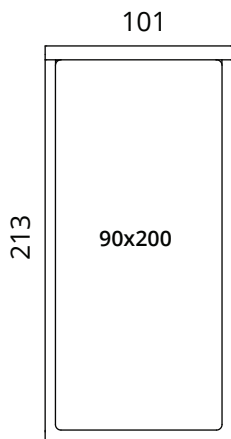

Информация о товаре

МАТЕРИАЛЫ

каркас из цельной древесины и фанеры, поролон HR

НОЖКИ

ясень, оттенки: дуб, венге

ДОПОЛНИТЕЛЬНАЯ ИНФОРМАЦИЯ

чехол полностью снимается; 100% хлопок

РАЗМЕРЫ

в ассортименте размеры для матрасов 90x200см,
120x200см

БОКОВЫЕ ВАЛИКИ

можно заказать отдельно;
крепятся под матрасом на металлической раме

Размеры

M-90

M-120

Все размеры в сантиметрах