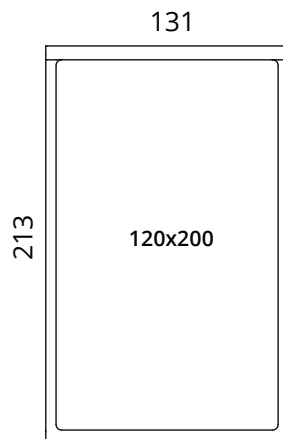

в ассортименте размеры для матрасов 90x200см,
120x200см

БОКОВЫЕ ВАЛИКИ

можно заказать отдельно;
крепятся под матрасом на металлической раме

Размеры

M-90

M-120

Все размеры в сантиметрах