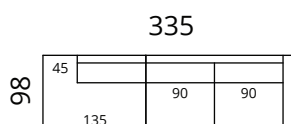

## Dimensions

**S43-S1**

**S43-S15**

**S02-F2**

**S02-F3**

**S02-F4**

**S43-S2**

**S43-S25**

**S43-S3**

**S43-S35**

**S43-25CL25CR \***

**S43-3CL3CR \***

**S43-1C90L3SDR \***

**S43-25CL2SDR \***

**S43-3CL3SDR \***

**S43-35CL4SDR \***

**S43-3SDL1C90R \***

**S43-2SDL25CR \***

**S43-3SDL3CR \***

**S43-4SDL35CR \***

\* Additional legs in the middle

Height: 82 cm · Depth: 98 cm · Seat height: 44 cm · Seat depth: 60 cm · Armrest width: 20 cm · Armrest height: 62 cm · Leg height: 12/15 cm

> All measurements in centimetres

**SOFTREND**