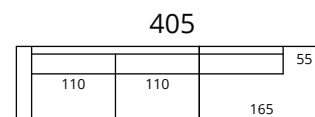

## Dimensions

**S43-S1**

**S43-S15**

**S02-F2**

**S02-F3**

**S02-F4**

**S43-S2**

**S43-S25**

**S43-S3**

**S43-S35**

**S43-25CL25CR \***

**S43-3CL3CR \***

**S43-1C90L3SDR \***

**S43-25CL2SDR \***

**S43-3CL3SDR \***

**S43-35CL4SDR \***

**S43-3SDL1C90R \***

**S43-2SDL25CR \***

**S43-3SDL3CR \***

**S43-4SDL35CR \***

\* Additional legs in the middle

Height: 82 cm · Depth: 98 cm · Seat height: 44 cm · Seat depth: 60 cm · Armrest width: 20 cm · Armrest height: 62 cm · Leg height: 12/15 cm