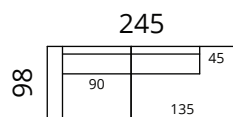

## Dimensions

**S43-S1**

**S43-S15**

**S02-F2**

**S02-F3**

**S02-F4**

**S43-S2**

**S43-S25**

**S43-S3**

**S43-S35**

**S43-25CL25CR \***

**S43-3CL3CR \***

**S43-1C90L3SDR \***

**S43-25CL2SDR \***

**S43-3CL3SDR \***

**S43-35CL4SDR \***

**S43-3SDL1C90R \***

**S43-2SDL25CR \***

**S43-3SDL3CR \***

**S43-4SDL35CR \***

\* Additional legs in the middle

Height: 82 cm · Depth: 98 cm · Seat height: 44 cm · Seat depth: 60 cm · Armrest width: 20 cm · Armrest height: 62 cm · Leg height: 12/15 cm

> All measurements in centimetres

**SOFTREND**