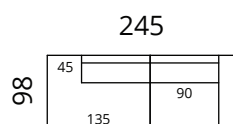

## Dimensions

**S43-S1**

**S43-S15**

**S02-F2**

**S02-F3**

**S02-F4**

**S43-S2**

**S43-S25**

**S43-S3**

**S43-S35**

**S43-25CL25CR \***

**S43-3CL3CR \***

**S43-1C90L3SDR \***

**S43-25CL2SDR \***

**S43-3CL3SDR \***

**S43-35CL4SDR \***

**S43-3SDL1C90R \***

**S43-2SDL25CR \***

**S43-3SDL3CR \***

**S43-4SDL35CR \***

\* Additional legs in the middle

Height: 82 cm · Depth: 98 cm · Seat height: 44 cm · Seat depth: 60 cm · Armrest width: 20 cm · Armrest height: 62 cm · Leg height: 12/15 cm

> All measurements in centimetres

**SOFTREND**