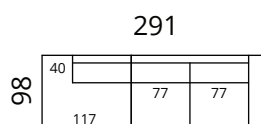

## Dimensions

**S43-S1**

**S43-S15**

**S02-F2**

**S02-F3**

**S02-F4**

**S43-S2**

**S43-S25**

**S43-S3**

**S43-S35**

**S43-25CL25CR \***

**S43-3CL3CR \***

**S43-1C90L3SDR \***

**S43-25CL2SDR \***

**S43-3CL3SDR \***

**S43-35CL4SDR \***

**S43-3SDL1C90R \***

**S43-2SDL25CR \***

**S43-3SDL3CR \***

**S43-4SDL35CR \***

\* Additional legs in the middle

Height: 82 cm · Depth: 98 cm · Seat height: 44 cm · Seat depth: 60 cm · Armrest width: 20 cm · Armrest height: 62 cm · Leg height: 12/15 cm