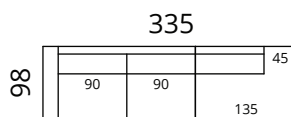

## Dimensions

**S43-S1**

**S43-S15**

**S02-F2**

**S02-F3**

**S02-F4**

**S43-S2**

**S43-S25**

**S43-S3**

**S43-S35**

**S43-25CL25CR \***

**S43-3CL3CR \***

**S43-1C90L3SDR \***

**S43-25CL2SDR \***

**S43-3CL3SDR \***

**S43-35CL4SDR \***

**S43-3SDL1C90R \***

**S43-2SDL25CR \***

**S43-3SDL3CR \***

**S43-4SDL35CR \***

\* Additional legs in the middle

Height: 82 cm · Depth: 98 cm · Seat height: 44 cm · Seat depth: 60 cm · Armrest width: 20 cm · Armrest height: 62 cm · Leg height: 12/15 cm

> All measurements in centimetres

**SOFTREND**