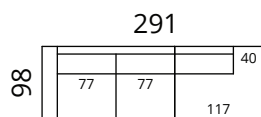

## Dimensions

**S43-S1**

**S43-S15**

**S02-F2**

**S02-F3**

**S02-F4**

**S43-S2**

**S43-S25**

**S43-S3**

**S43-S35**

**S43-25CL25CR \***

**S43-3CL3CR \***

**S43-1C90L3SDR \***

**S43-25CL2SDR \***

**S43-3CL3SDR \***

**S43-35CL4SDR \***

**S43-3SDL1C90R \***

**S43-2SDL25CR \***

**S43-3SDL3CR \***

**S43-4SDL35CR \***

\* Additional legs in the middle

Height: 82 cm · Depth: 98 cm · Seat height: 44 cm · Seat depth: 60 cm · Armrest width: 20 cm · Armrest height: 62 cm · Leg height: 12/15 cm

> All measurements in centimetres

**SOFTREND**