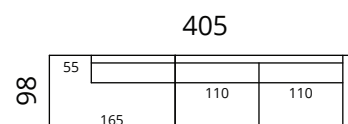

## Dimensions

**S43-S1**

**S43-S15**

**S02-F2**

**S02-F3**

**S02-F4**

**S43-S2**

**S43-S25**

**S43-S3**

**S43-S35**

**S43-25CL25CR \***

**S43-3CL3CR \***

**S43-1C90L3SDR \***

**S43-25CL2SDR \***

**S43-3CL3SDR \***

**S43-35CL4SDR \***

**S43-3SDL1C90R \***

**S43-2SDL25CR \***

**S43-3SDL3CR \***

**S43-4SDL35CR \***

\* Additional legs in the middle

Height: 82 cm · Depth: 98 cm · Seat height: 44 cm · Seat depth: 60 cm · Armrest width: 20 cm · Armrest height: 62 cm · Leg height: 12/15 cm

> All measurements in centimetres

**SOFTREND**