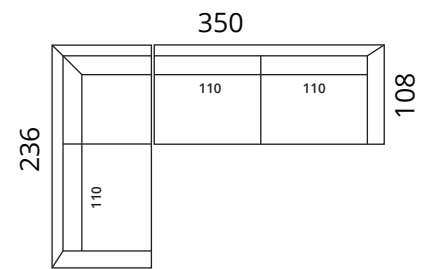

S01-S3

S01-F1

S01-2DL2CR

S01-3DL3CR

S01-C1C110L3CR

S01-2CL2DR

S01-3CL3DR

S01-3CLC1C110R

Accessories

S01-PT65

S01-PT90

Height: 85 cm · Depth: 108 cm · Seat height: 45 cm · Seat depth: 62 cm · Armrest width: 26 cm · Armrest height: 66 cm · Leg height: 15 cm

* All measurements in centimetres

SOFTREND