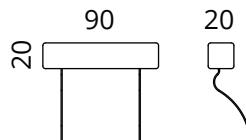

S01-S3

S01-F1

S01-2DL2CR

S01-3DL3CR

S01-C1C110L3CR

S01-2CL2DR

S01-3CL3DR

S01-3CLC1C110R

Accessories

S01-PT65

S01-PT90

Height: 85 cm · Depth: 108 cm · Seat height: 45 cm · Seat depth: 62 cm · Armrest width: 26 cm · Armrest height: 66 cm · Leg height: 15 cm

* All measurements in centimetres

SOFTREND