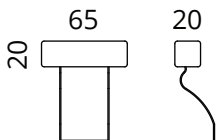

S01-S3

S01-F1

S01-2DL2CR

S01-3DL3CR

S01-C1C110L3CR

S01-2CL2DR

S01-3CL3DR

S01-3CLC1C110R

Accessories

S01-PT65

S01-PT90

Height: 85 cm · Depth: 108 cm · Seat height: 45 cm · Seat depth: 62 cm · Armrest width: 26 cm · Armrest height: 66 cm · Leg height: 15 cm

* All measurements in centimetres

SOFTREND