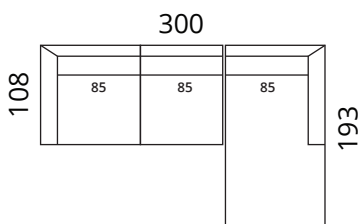

S01-S3

S01-F1

S01-2DL2CR

S01-3DL3CR

S01-C1C110L3CR

S01-2CL2DR

S01-3CL3DR

S01-3CLC1C110R

Accessories

S01-PT65

S01-PT90

Height: 85 cm · Depth: 108 cm · Seat height: 45 cm · Seat depth: 62 cm · Armrest width: 26 cm · Armrest height: 66 cm · Leg height: 15 cm

* All measurements in centimetres

SOFTREND