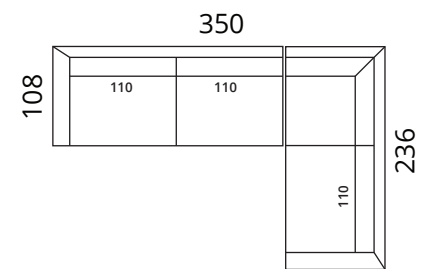

S01-S3

S01-F1

S01-2DL2CR

S01-3DL3CR

S01-C1C110L3CR

S01-2CL2DR

S01-3CL3DR

S01-3CLC1C110R

Accessories

S01-PT65

S01-PT90

Height: 85 cm · Depth: 108 cm · Seat height: 45 cm · Seat depth: 62 cm · Armrest width: 26 cm · Armrest height: 66 cm · Leg height: 15 cm

* All measurements in centimetres

SOFTREND