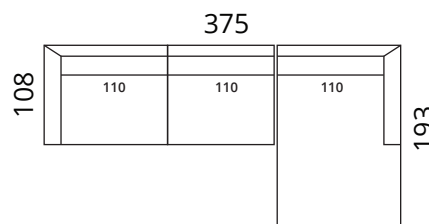

S01-S3

S01-F1

S01-2DL2CR

S01-3DL3CR

S01-C1C110L3CR

S01-2CL2DR

S01-3CL3DR

S01-3CLC1C110R

Accessories

S01-PT65

S01-PT90

Height: 85 cm · Depth: 108 cm · Seat height: 45 cm · Seat depth: 62 cm · Armrest width: 26 cm · Armrest height: 66 cm · Leg height: 15 cm

* All measurements in centimetres

SOFTREND