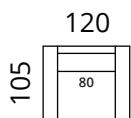

# Laguuna

**S18-S1**

**S18-S25**

**S18-S3**

**S18-F1**

**S18-1DL25CR**

**S18-2DL3CR**

**S18-25CLC25CR**

**S18-3CLC3CR**

**S18-25CL1DR**

**S18-3CL2DR**

**S18-25CLC25CR**

**S18-3CLC3CR**

Height: 80 cm · Depth: 105 cm · Seat height: 42 cm · Seat depth: 62 cm · Armrest width: 20 cm · Armrest height: 57 cm · Leg height: 5 cm