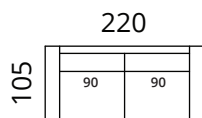

Laguuna

S18-S25

Height: 80 cm · Depth: 105 cm · Seat height: 42 cm · Seat depth: 62 cm · Armrest width: 20 cm · Armrest height: 57 cm · Leg height: 5 cm

* All measurements in centimetres

SOFTREND