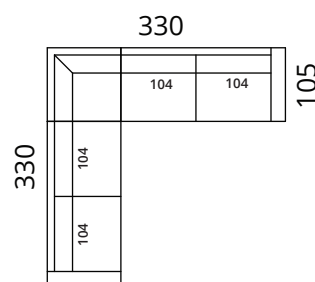

# Laguuna

**S18-S1**

**S18-S25**

**S18-S3**

**S18-F1**

**S18-1DL25CR**

**S18-2DL3CR**

**S18-25CLC25CR**

**S18-3CLC3CR**

**S18-25CL1DR**

**S18-3CL2DR**

**S18-25CLC25CR**

**S18-3CLC3CR**

Height: 80 cm · Depth: 105 cm · Seat height: 42 cm · Seat depth: 62 cm · Armrest width: 20 cm · Armrest height: 57 cm · Leg height: 5 cm

\* All measurements in centimetres

**SOFTREND**