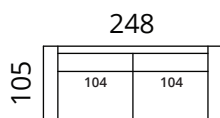

# Laguuna

**S18-S1**

**S18-S25**

**S18-S3**

**S18-F1**

**S18-1DL25CR**

**S18-2DL3CR**

**S18-25CLC25CR**

**S18-3CLC3CR**

**S18-25CL1DR**

**S18-3CL2DR**

**S18-25CLC25CR**

**S18-3CLC3CR**

Height: 80 cm · Depth: 105 cm · Seat height: 42 cm · Seat depth: 62 cm · Armrest width: 20 cm · Armrest height: 57 cm · Leg height: 5 cm