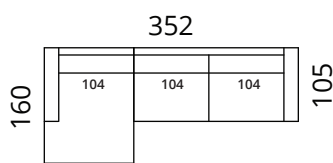

# Laguuna

**S18-S1**

**S18-S25**

**S18-S3**

**S18-F1**

**S18-1DL25CR**

**S18-2DL3CR**

**S18-25CLC25CR**

**S18-3CLC3CR**

**S18-25CL1DR**

**S18-3CL2DR**

**S18-25CLC25CR**

**S18-3CLC3CR**

Height: 80 cm · Depth: 105 cm · Seat height: 42 cm · Seat depth: 62 cm · Armrest width: 20 cm · Armrest height: 57 cm · Leg height: 5 cm

\* All measurements in centimetres

**SOFTREND**