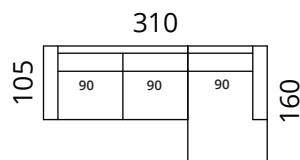

# Laguuna

**S18-S1**

**S18-S25**

**S18-S3**

**S18-F1**

**S18-1DL25CR**

**S18-2DL3CR**

**S18-25CLC25CR**

**S18-3CLC3CR**

**S18-25CL1DR**

**S18-3CL2DR**

**S18-25CLC25CR**

**S18-3CLC3CR**

Height: 80 cm · Depth: 105 cm · Seat height: 42 cm · Seat depth: 62 cm · Armrest width: 20 cm · Armrest height: 57 cm · Leg height: 5 cm

\* All measurements in centimetres

**SOFTREND**