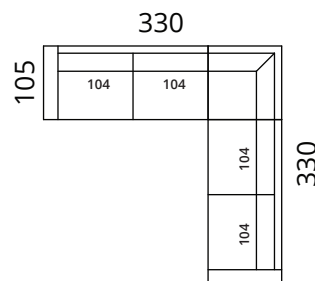

**S18-3CLC3CR**

**S18-25CL1DR**

**S18-3CL2DR**

**S18-25CLC25CR**

**S18-3CLC3CR**

Height: 80 cm · Depth: 105 cm · Seat height: 42 cm · Seat depth: 62 cm · Armrest width: 20 cm · Armrest height: 57 cm · Leg height: 5 cm

\* All measurements in centimetres

**SOFTREND**