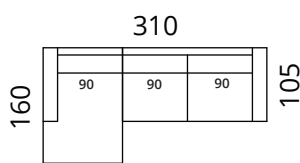

# Laguuna

**S18-S1**

**S18-S25**

**S18-S3**

**S18-F1**

**S18-1DL25CR**

**S18-2DL3CR**

**S18-25CLC25CR**

**S18-3CLC3CR**

**S18-25CL1DR**

**S18-3CL2DR**

**S18-25CLC25CR**

**S18-3CLC3CR**

Height: 80 cm · Depth: 105 cm · Seat height: 42 cm · Seat depth: 62 cm · Armrest width: 20 cm · Armrest height: 57 cm · Leg height: 5 cm

\* All measurements in centimetres

**SOFTREND**