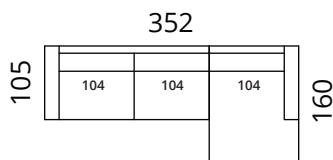

# Laguuna

**S18-S1**

**S18-S25**

**S18-S3**

**S18-F1**

**S18-1DL25CR**

**S18-2DL3CR**

**S18-25CLC25CR**

**S18-3CLC3CR**

**S18-25CL1DR**

**S18-3CL2DR**

**S18-25CLC25CR**

**S18-3CLC3CR**

Height: 80 cm · Depth: 105 cm · Seat height: 42 cm · Seat depth: 62 cm · Armrest width: 20 cm · Armrest height: 57 cm · Leg height: 5 cm

\* All measurements in centimetres

**SOFTREND**