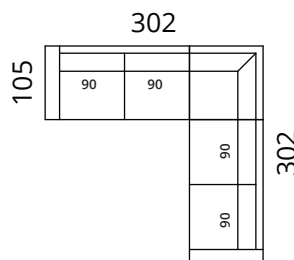

# Laguuna

**S18-S1**

**S18-S25**

**S18-S3**

**S18-F1**

**S18-1DL25CR**

**S18-2DL3CR**

**S18-25CLC25CR**

**S18-3CLC3CR**

**S18-25CL1DR**

**S18-3CL2DR**

**S18-25CLC25CR**

**S18-3CLC3CR**

Height: 80 cm · Depth: 105 cm · Seat height: 42 cm · Seat depth: 62 cm · Armrest width: 20 cm · Armrest height: 57 cm · Leg height: 5 cm

\* All measurements in centimetres

**SOFTREND**