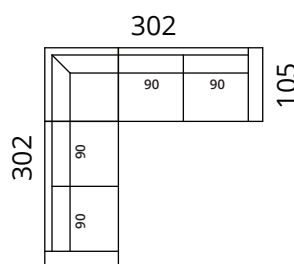

# Laguuna

**S18-S1**

**S18-S25**

**S18-S3**

**S18-F1**

**S18-1DL25CR**

**S18-2DL3CR**

**S18-25CLC25CR**

**S18-3CLC3CR**

**S18-25CL1DR**

**S18-3CL2DR**

**S18-25CLC25CR**

**S18-3CLC3CR**

Height: 80 cm · Depth: 105 cm · Seat height: 42 cm · Seat depth: 62 cm · Armrest width: 20 cm · Armrest height: 57 cm · Leg height: 5 cm

\* All measurements in centimetres

**SOFTREND**