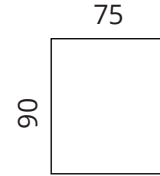

# Hugo

---

**S13-S1**

**S13-S15**

**S13-F1**

**S13-S25**

**S13-S3**

Height: 90 cm · Depth: 102 cm · Seat height: 45 cm · Seat depth: 60 cm · Armrest width: 16 cm · Armrest height: 56 cm · Leg height: 5 cm

\* All measurements in centimetres

**SOFTREND**