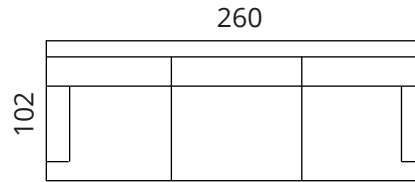

# Hugo

---

**S13-S1**

**S13-S15**

**S13-F1**

**S13-S25**

**S13-S3**

Height: 90 cm · Depth: 102 cm · Seat height: 45 cm · Seat depth: 60 cm · Armrest width: 16 cm · Armrest height: 56 cm · Leg height: 5 cm

\* All measurements in centimetres

**SOFTREND**