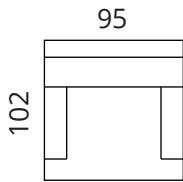

# Hugo

---

**S13-S1**

**S13-S15**

**S13-F1**

**S13-S25**

**S13-S3**

Height: 90 cm · Depth: 102 cm · Seat height: 45 cm · Seat depth: 60 cm · Armrest width: 16 cm · Armrest height: 56 cm · Leg height: 5 cm

\* All measurements in centimetres

**SOFTREND**