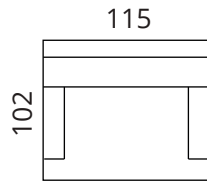

# Hugo

---

**S13-S1**

**S13-S15**

**S13-F1**

**S13-S25**

**S13-S3**

Height: 90 cm · Depth: 102 cm · Seat height: 45 cm · Seat depth: 60 cm · Armrest width: 16 cm · Armrest height: 56 cm · Leg height: 5 cm

\* All measurements in centimetres

**SOFTREND**