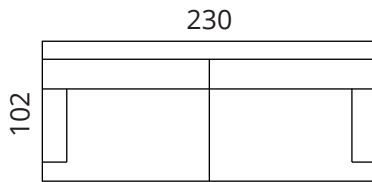

# Hugo

---

**S13-S1**

**S13-S15**

**S13-F1**

**S13-S25**

**S13-S3**

Height: 90 cm · Depth: 102 cm · Seat height: 45 cm · Seat depth: 60 cm · Armrest width: 16 cm · Armrest height: 56 cm · Leg height: 5 cm

\* All measurements in centimetres

**SOFTREND**