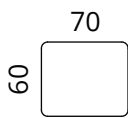

S55-F1

S55-S2

S55-S25

S55-S3

S55-DL25CR

S55-25CLDR

Height: 75 cm · Depth: 80/85 cm · Seat height: 46 cm · Seat depth: 57 cm · Armrest width: 10 cm · Armrest height: 54 cm · Leg height: 15 cm

* All measurements in centimetres