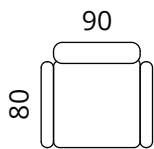

Groovy

S55-S1