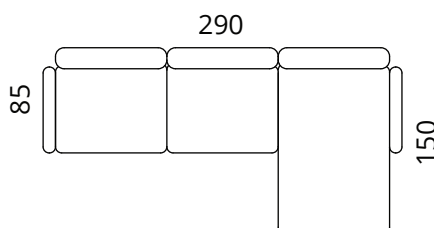

S55-F1

S55-S2

S55-S25

S55-S3

S55-DL25CR

S55-25CLDR

Height: 75 cm · Depth: 80/85 cm · Seat height: 46 cm · Seat depth: 57 cm · Armrest width: 10 cm · Armrest height: 54 cm · Leg height: 15 cm

* All measurements in centimetres