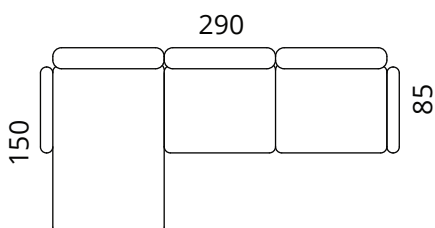

S55-F1

S55-S2

S55-S25

S55-S3

S55-DL25CR

S55-25CLDR

Height: 75 cm · Depth: 80/85 cm · Seat height: 46 cm · Seat depth: 57 cm · Armrest width: 10 cm · Armrest height: 54 cm · Leg height: 15 cm

* All measurements in centimetres