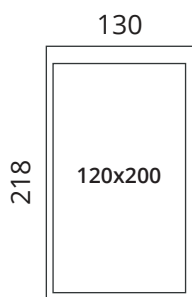

S23-M120

Opera pesukastiga