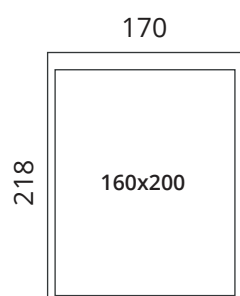

S23-MB160

S23-MB140

Jalgade kõrgus: 2,5 cm · Peatsi kõrgus: 115 cm · Raami kõrgus: 35 cm
Jalgade kõrgus: 10 cm · Peatsi kõrgus: 122,5 cm · Raami kõrgus: 42,5 cm

* Kõik mõõdud on sentimeetrites

SOFTREND

softrend.ee