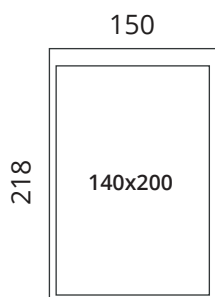

Opera

Mõõdud

Opera ilma pesukastita

S23-M140

Opera pesukastiga

Jalgade kõrgus: 2,5 cm · Peatsi kõrgus: 115 cm · Raami kõrgus: 35 cm
Jalgade kõrgus: 10 cm · Peatsi kõrgus: 122,5 cm · Raami kõrgus: 42,5 cm

* Kõik mõõdud on sentimeetrites

SOFTREND

softrend.ee