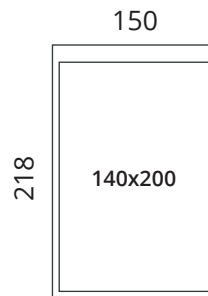

S23-MB160

S23-MB140

Jalgade kõrgus: 2,5 cm · Peatsi kõrgus: 115 cm · Raami kõrgus: 35 cm
Jalgade kõrgus: 10 cm · Peatsi kõrgus: 122,5 cm · Raami kõrgus: 42,5 cm

* Kõik mõõdud on sentimeetrites

SOFTREND

softrend.ee