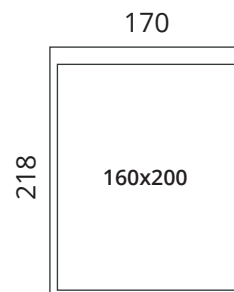

Opera

Mõõdud

Opera ilma pesukastita

S23-M160

Opera pesukastiga

Jalgade kõrgus: 2,5 cm · Peatsi kõrgus: 115 cm · Raami kõrgus: 35 cm
Jalgade kõrgus: 10 cm · Peatsi kõrgus: 122,5 cm · Raami kõrgus: 42,5 cm

* Kõik mõõdud on sentimeetrites

SOFTREND

softrend.ee