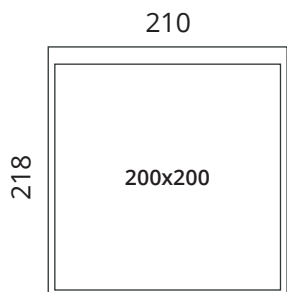

Opera

Mõõdud

Opera ilma pesukastita

S23-M200