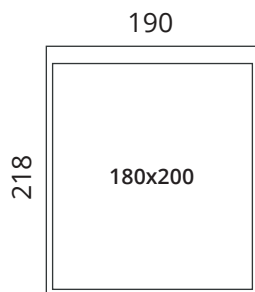

Opera

Mõõdud

Opera ilma pesukastita

S23-M180

Opera pesukastiga

Jalgade kõrgus: 2,5 cm · Peatsi kõrgus: 115 cm · Raami kõrgus: 35 cm
Jalgade kõrgus: 10 cm · Peatsi kõrgus: 122,5 cm · Raami kõrgus: 42,5 cm

* Kõik mõõdud on sentimeetrites

SOFTREND

softrend.ee