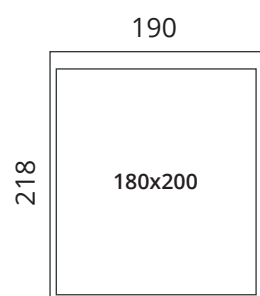

Opera

Mõõdud

Opera ilma pesukastita

Opera pesukastiga

S23-MB180

Jalgade kõrgus: 2,5 cm · Peatsi kõrgus: 115 cm · Raami kõrgus: 35 cm
Jalgade kõrgus: 10 cm · Peatsi kõrgus: 122,5 cm · Raami kõrgus: 42,5 cm

* Kõik mõõdud on sentimeetrites

SOFTREND

softrend.ee