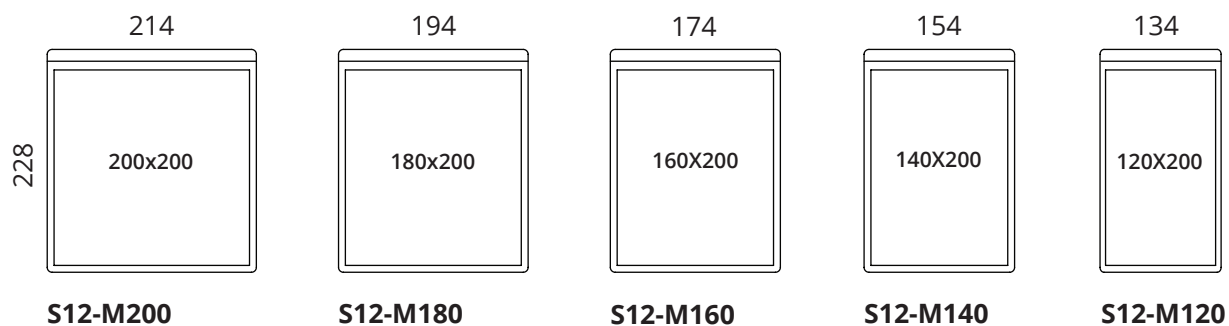

Tooteinfo

Raam ja peats

täispuidust ja vineerist karkass, polsterdatud porolooniga

Jalad

saarepuit, toonid: naturaalne, valgendatud, tamm, wenge

Lisainfo

katterii on üleni eemaldatav, 100% puuvillane alusriie; voodipõhi jäikade lippidega

Mõõdud

valikus mõõdud madratsitele 120x200cm, 140x200cm, 160x200cm, 180x200, 200x200cm

Fuuga

Mõõdud

Peatsi kõrgus: 104 cm · Raami kõrgus: 37 cm · Jalgade kõrgus: 15 cm

* Kõik mõõdud on sentimeetrites

SOFTREND