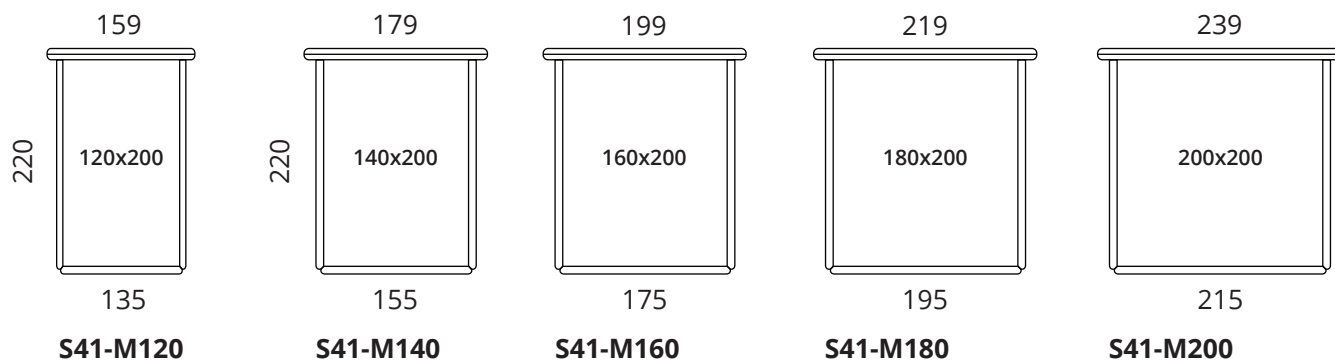

### Mõõdud

valikus mõõdud madratsitele 120x200cm, 140x200cm, 160x200cm, 180x200, 200x200cm

SOFTREND

softrend.ee

## Mõõdud

Peatsi kõrgus: 69 cm · Raami kõrgus: 30 cm · Jalgade kõrgus: 4 cm  
Peatsi kõrgus: 80 cm · Raami kõrgus: 41 cm · Jalgade kõrgus: 15 cm

\* Kõik mõõdud on sentimeetrites

**SOFTREND**

softrend.ee